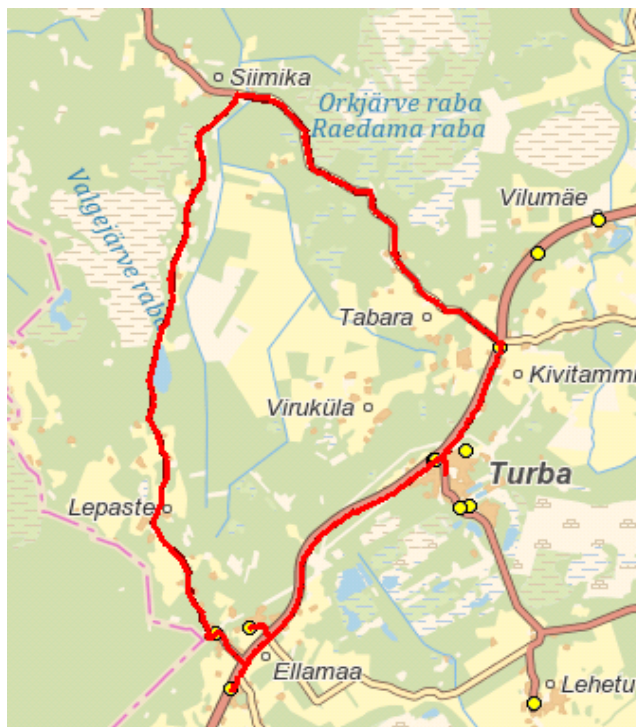

Riigihange "Saue valla piirkonna bussiliinide teenindamine" registrinumber 171697
Saue piirkonna bussiliinide avaliku teenindamise leping kehtivusega kuni 31.08.2019

MTÜ Harjumaa Ühistranspordikeskus
reg 80213342
Roosikrantsi 12
10119 Tallinn

aktsiaselts SAMAT
reg 10282637
Tehnika 5 Saku
75501 Harjumaa

Maakonna bussiliin SN4

Turba - Kivitammi - Siimika - Lepaste - Ellamaa - Turba

Sõiduplaan kehtib **alates 01.09.2018**
Liini teenindab **AS SAMAT**

Nr.	Peatus	Reis
		N4-01
1	Turba	11:50
2	Kivitammi	11:53
3	Siimika	12:02
4	Lepaste	12:12
5	Ellamaa raudteejaam	12:15
6	Ellamaa	12:17
7	Ellamaa 2	12:19
8	Turba	12:25

Turba - Ellamaa - Lepaste - Siimika - Kivitammi - Turba

Nr.	Peatus	Reis
		N4-02
1	Turba	13:25
2	Ellamaa 2	13:31
3	Ellamaa	13:33
4	Ellamaa raudteejaam	13:35
5	Lepaste	13:38
6	Siimika	13:49
7	Kivitammi	13:57
8	Turba	13:59

Märkused

Liini teenindamine toimub ainult reedel (5) nii kooliajal kui ka koolivaheajal.
Sõitjate sisenemine ja väljumine toimub kõikides liiklusemärgiga 541a tähistatud
bussipeatustes ja Saue Vallavalitsuse, Ühistranspordikeskuse ning Vedaja vahel
kokku lepitud peatumiskohtades

AS SAMAT