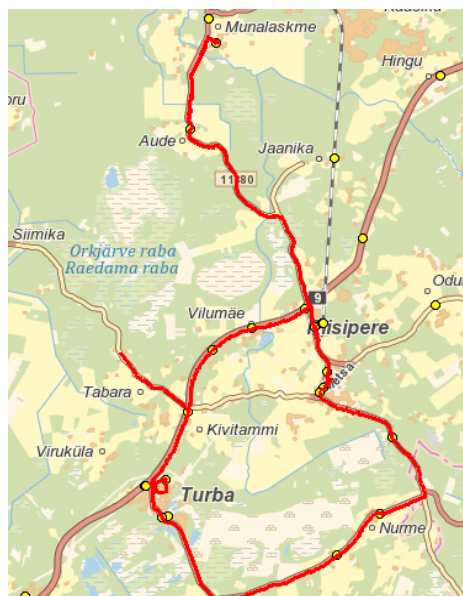

Riigihange "Saue valla piirkonna bussiliinide teenindamine" registrinumbr 171697
Saue piirkonna bussiliinide avaliku teenindamise leping kehtivusega kuni 31.08.2019

MTÜ Harjumaa Ühistranspordikeskus
reg 80213342
Roosikrantsi 12
10119 Tallinn

aktsiaselts SAMAT
reg 10282637
Tehnika 5 Saku
75501 Harjumaa

Maakonna bussiliin **SN3**

Nissi - Turba - Tabara - Nissi - Munalaskme - Nissi

Sõiduplaan kehtib **alates 01.10.2018**
Liini teenindab **AS SAMAT**

E, K   **T, N, R**

Nr.	Peatus	Peatuse kood	Reis	Reis
			01	02
			N3-01	N3-01
1	Nissi koolimaja	22758-1	16:50	-
2	Alema	22702-1	16:54	-
3	Nurme	22745-1	16:59	-
4	Varese	22748-1	16:59	-
5	Turba kool	22752-1	17:08	-
6	Tabara		17:14	-
7	Nissi koolimaja	22758-1	17:25	17:25
8	Riisipere lasteaed		17:26	17:26
9	Munalaskme	22715-1	17:41	17:41
10	Nissi kauplus	22719-1	17:56	17:56

Märkused

Liini teenindamine toimub ainult koolipäevadel 1-5
Sõitjate sisenemine ja väljumine toimub kõikides liiklusemärgiga 541a tähistatud bussipeatustes ja Saue Vallavalitsuse, Ühistranspordikeskuse ning Vedaja vahel kokku lepitud peatumiskohtades

AS SAMAT