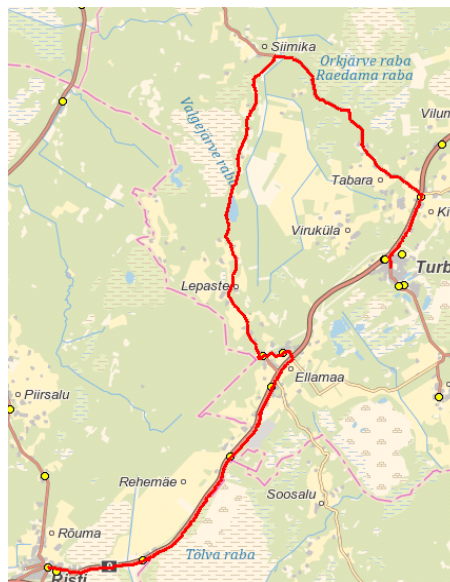

Riigihange "Saue valla piirkonna bussiliinide teenindamine" registrinumber 171697
Saue piirkonna bussiliinide avaliku teenindamise leping kehtivusega kuni 31.08.2019

MTÜ Harjumaa Ühistranspordikeskus
reg 80213342
Roosikrantsi 12
10119 Tallinn

aktsiaselts SAMAT
reg 10282637
Tehnika 5 Saku
75501 Harjumaa

Maakonna bussiliin SN4
Turba - Kivitammi - Siimika - Lepaste - Ellamaa - Risti

Sõiduplaan kehtib **alates 07.01.2018**
Liini teenindab **AS SAMAT**

R

Nr.	Peatus	Peatuse kood	Reis
			01
			N4-01
1	Turba kauplus	22736-1	11:00
2	Kivitammi	22711-1	11:03
3	Siimika		11:12
4	Lepaste		11:22
5	Ellamaa raudteejaam	22741-1	11:25
6	Antsuküla	22742-1	11:26
7	Ellamaa	22706-1	11:28
8	Riiaküla	22725-1	11:30
9	Rehemäe	22723-1	11:32
10	Risti	5700338-1	11:35

Risti - Ellamaa - Lepaste - Siimika - Kivitammi - Turba

R

Nr.	Peatus	Peatuse kood	Reis
			02
			N4-02
1	Risti	5700337-1	13:00
2	Rehemäe	22724-1	13:03
3	Riiaküla	22726-1	13:05
4	Ellamaa	22705-1	13:08
5	Antsuküla	22742-1	13:12
6	Ellamaa raudteejaam	22741-1	13:14
7	Lepaste		13:17
8	Siimika		13:28
9	Kivitammi	22712-1	13:36
10	Turba kauplus	22735-1	13:38

Märkused

Liini teenindamine toimub ainult reedel (5) nii kooliajal kui ka koolivaheajal.
Sõitjate sisenemine ja väljumine toimub kõikides liiklusmärgiga 541a tähistatud bussipeatustes ja Saue Vallavalitsuse, Ühistranspordikeskuse ning Vedaja vahel kokku lepitud peatumiskohtades

AS SAMAT