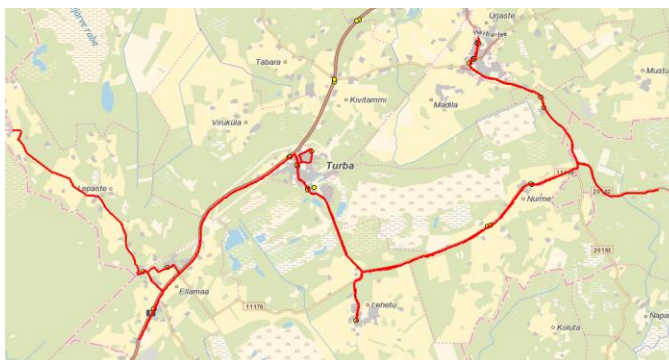

Riigihange "Saue valla piirkonna bussiliinide teenindamine" registrinumber 171697
Saue piirkonna bussiliinide avaliku teenindamise leping kehtivusega kuni 31.08.2019

MTÜ Harjumaa Ühistranspordikeskus
reg 80213342
Roosikrantsi 12
10119 Tallinn

aktsiaselts SAMAT
reg 10282637
Tehnika 5 Saku
75501 Harjumaa

Maakonna bussiliin **SN2**

Nissi - Lehetu - Turba - Ellamaa - Turba - Pajaka - Nissi

Sõiduplaan kehtib **alates 01.10.2018**
Liini teenindab **AS SAMAT**

E-R

Nr.	Peatus	Peatuse kood	Reis
			01
			N2-01
1	Nissi koolimaja	22758-1	06:55
2	Alema	22702-1	06:59
3	Nurme	22745-1	07:02
4	Varese	22748-1	07:04
5	Lehetu	22713-1	07:09
6	Turba kauplus	22736-1	07:16
7	Antsuküla	22742-1	07:22
8	Saueaugu talu		07:32
9	Ellamaa	22706-1	07:43
10	Anni-Uno talu		07:45
11	Turba kool	22752-1	07:52
12	Lehetu teerist		07:57
13	Varese	22748-1	08:02
14	Nurme	22745-1	08:04
15	Pajaka	7000396-1	08:08
16	Alema	22702-1	08:12
17	Nissi koolimaja	22758-1	08:16

Nissi - Pajaka - Lehetu - Turba - Ellamaa - Turba - Lehetu - Nissi

Nr.	Peatus	Peatuse kood	E-N	E-N	R
			Reis 02	Reis 04	Reis 06
			N2-02	N2-02	N2-01
1	Nissi koolimaja	22758-1	13:30	15:10	14:15
2	Alema	22702-1	13:33	15:14	14:19
3	Pajaka	7000396-1	-	15:18	14:25
4	Nurme	22745-1	13:37	15:22	14:31
5	Varese	22748-1	13:39	15:24	14:29
6	Lehetu	22713-1	13:45	15:30	-
7	Turba kauplus	22736-1	13:52	15:36	14:38
8	Turba kool	22752-1	13:52	15:36	14:38
9	Turba kool	22752-1	13:52	15:45	14:50
10	Antsuküla	22742-1	14:00	15:53	14:58
11	Saueaugu talu		-	16:03	15:08
12	Ellamaa	22706-1	14:01	16:14	15:19
13	Anni-Uno talu		14:02	16:15	15:20
14	Turba kool	22752-1	14:09	16:23	15:27
15	Lehetu	22713-1	14:18	16:33	15:37
16	Varese	22748-1	14:23	16:38	15:42
17	Nurme	22745-1	14:25	16:39	15:43
18	Alema	22702-1	14:28	16:42	15:46
19	Nissi koolimaja	22758-1	14:32	16:46	15:50

saabub
väljub

Märkused

Liini teenindamine toimub ainult koolipäevadel 1-5
Sõitjate sisenemine ja väljumine toimub kõikides liiklusmärgiga 541a tähistatud
bussipeatustes ja Saue Vallavalitsuse, Ühistranspordikeskuse ning Vedaja vahel kokku
lepitud peatumiskohtades

AS SAMAT