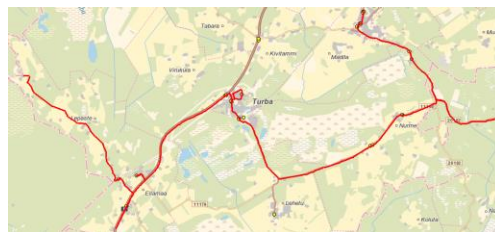

MTÜ Põhja-Eesti Ühistranspordikeskus
 reg 80213342
 Roosikrantsi 12/1
 10119 Tallinn

ATKO Transport OÜ
 reg 12739911
 Ahtri tn 6a, Kesklinna linnaosa
 10151 Tallinn Harju maakond

Maakonna bussiliin

SN2

Ellamaa - Turba - Pajaka - Nissi

Sõiduplaan kehtib
 Liini teenindab

1.09.2019
ATKO Transport OÜ

E-R

Nr.	Peatus	Kaugus liini algusest	Peatuste vaheline kaugus	Peatuse kood	Sõiduaeg järgmise peatuseni	Reis	
						01	
						SN2-01	
1	Saueaugu küla		6,809		00:11	07:30	
2	Ellamaa	6,809	0,864	22706-1	00:01	07:41	
3	Anni Uno talu	7,673	2,463	5413	00:02	07:42	
4	Antsuküla	10,136	4,773	22742-1	00:06	07:44	
5	Turba	14,909	0,920	22739-1	00:01	07:50	
6	Turba kool	15,829	0,853	22752-1	00:02	07:51	
7	Turba kauplus	16,682	0,743	22735-1	00:01	07:53	
8	Kultuurimaja	17,425	2,605	22754-1	00:04	07:54	
9	Ellamaa-Lehetu teerist	20,030	3,447	6303	00:04	07:58	
10	Varese	23,477	1,529	22747-1	00:01	08:02	
11	Nurme	25,006	3,816	22746-1	00:04	08:03	
12	Pillikmäe	28,822	4,178		00:04	08:07	
13	Alema	33,000	2,320	22702-1	00:03	08:11	
14	Nissi	35,320	0,190	22751-1	0:00	08:14	
15	Nissi kauplus	35,510	0,546	22719-1	00:02	08:14	
16	Nissi koolimaja	36,056		22758-1		08:16	
						Töötamise päevad	1-5
						Veootsa pikkus (km)	36,1
						Sõiduaeg (h.,min.)	0:53
						Reisi kiirus (km/h)	45,1