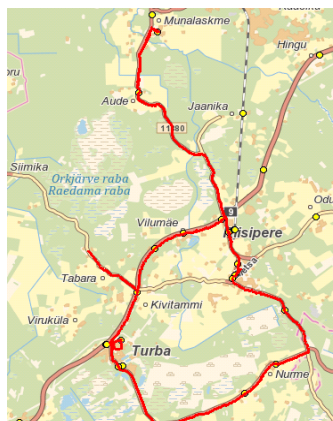

**ATKO Transport OÜ**  
 reg 12739911  
 Ahtri tn 6a, Kesklinna linnaosa  
 10151 Tallinn Harju maakond

**Maakonna bussiliin**

**SN3**

**Nissi - Turba - Tabara - Nissi - Munalaskme - Nissi**

Sõiduplaan kehtib **1.09.2019**  
 Liini teenindab **ATKO Transport OÜ**

**E, K, T, N, R**

Nr.	Peatus	Kaugus liini algusest	Peatuste vaheline kaugus	Peatuse kood	Sõiduaeg järgmise peatuseni	Reis 01	Reis 02
						SN3-01	SN3-01
1	Nissi koolimaja		3,052	22758-1	0:04	16:50	-
2	Alema	3,052	3,071	22702-1	0:05	16:54	-
3	Nurme	6,123	1,567	22745-1	0:00	16:59	-
4	Varese	7,690	7,358	22748-1	0:09	16:59	-
5	Turba kool	15,048	4,600	22752-1	0:06	17:08	-
6	Tabara	19,648	9,557		0:11	17:14	-
7	Nissi koolimaja	29,205	0,290	22758-1	0:01	17:25	17:25
8	Riisipere lasteaed	29,495	11,816		0:15	17:26	17:26
9	Munalaskme	41,311	11,450	22715-1	0:15	17:41	17:41
10	Nissi kauplus	52,761		22719-1		17:56	17:56
					Töötamise päevad	1, 3	2, 4, 5
					Veootsa pikkus (km)	52,8	23,7
					Sõiduaeg (h.,min.)	1:06	0:31
					Reisi kiirus (km/h)	47,7	45,2