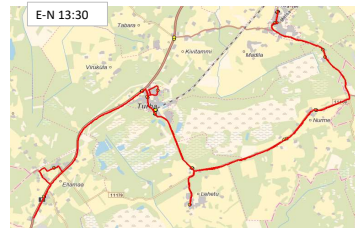

lõpp 13:15, 14:10, 15:05

saabub väljub
lõpp 13:55, 14:50

lõpp 13:55, 14:50