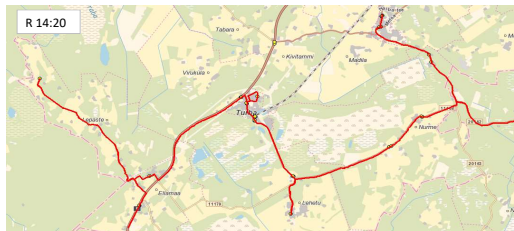

Märkused

Liini teenindamine toimub ainult koolipäevadel 1-5
Sõitjate sisenemine ja väljumine toimub kõikides liiklussõidukitega 541a tähistatud bussipeatustes
NB! Erinevatel nädalapäevadel on erinevad väljumiste kellaajad

/allkirjastatud digitaalselt/

Andrei Mändla
AS GoBus

Andrus Nilisk
MTÜ Põhja-Eesti Ühistranspordikeskus