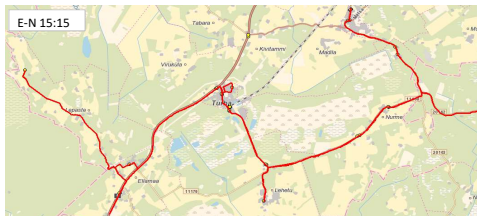

Riigihange nr
Avaliku bussiliiniveo korraldamine Harju maakonna Saue valla bussiliinidel osa 2
Kehtib alates 01.09.2020

MTÜ Põhja-Eesti Ühistranspordikeskus
reg 80213342
Roosikrantsi 12/1
10119 Tallinn

AS GoBus
Reg 10085032
Ringtee tn 25
50105 Tartu

Maakonna bussiliin

SN2

Ellamaa - Turba - Pajaka - Nissi

Sõiduplaan kehtib alates 01.09.2020
Liini teenindab AS GoBus

Nr.	Peatus	Kaugus liini algusest	Peatuste vaheline kaugus	Peatuse koode	Sõiduaeg järgmise peatuseni	Reis 01 SN2-01
1	Turvaste		6,597	47372-1	00:11	07:30
2	Ellamaa	6,597	0,864	22706-1		07:41
3	Anni Uno talu	7,461	0,881	5413	00:01	07:41
4	Ellamaa	8,342	1,582	22705-1	00:02	07:42
5	Antsuküla	9,924	4,773	22742-1	00:06	07:44
6	Turba	14,697	0,920	22739-1	00:01	07:50
7	Turba kool	15,617	0,853	22752-1	00:01	07:51
8	Turba kauplus	16,470	0,742	22735-1	00:02	07:52
9	Kultuurimaja	17,212	3,898	22754-1	00:06	07:54
10	Lehetu	21,110	4,901	22713-1	00:05	08:00
11	Varese	26,011	1,529	22747-1	00:02	08:05
12	Nurme	27,540	3,816	22746-1	00:03	08:07
13	Pillikmäe	31,356	4,178		00:04	08:10
14	Alema	35,534	2,623	22702-1	0:03	08:15
15	Nissi kauplus	38,157	0,538	22719-1	00:02	08:17
16	Nissi koolimaja	38,695		22758-1		08:19
					Töötamise päevad	1-5
					Veootsa pikkus (km)	38,7
					Sõiduaeg (h.,min.)	0:48
					Reisi kiirus (km/h)	47,6

algus 8:25

algus 8:30

Nissi - Pajaka - Lehetu - Turba - Ellamaa - Turba - Lehetu - Nissi