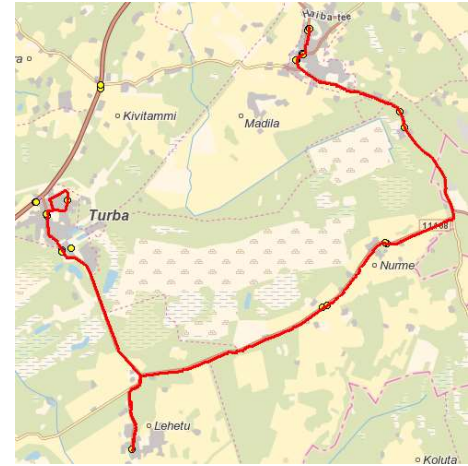

AS GoBus
 Reg 10085032
 Ringtee tn 25
 50105 Tartu

Maakonna bussiliin

Nr.SN5

Nissi - Lehetu - Turba

Sõiduplaan kehtib alates 01.09.2020
 Liini teenindab AS GoBus

Nr.	Peatus	Kaugus liini algusest	Peatuste vaheline kaugus	Peatuse kood	Sõiduaeg järgmise peatuseni	Reis 01
						SN5-01
1	Nissi koolimaja		0,543	22758-1	0:02	07:50
2	Nissi kauplus	0,543	2,484	22720-1	0:02	07:52
3	Alema	3,027	3,071	22702-1	0:03	07:54
4	Nurme	6,098	1,567	22745-1	0:02	07:57
5	Varese	7,665	4,730	22748-1	0:05	07:59
6	Lehetu	12,395	3,992	22713-1	0:05	08:04
7	Kultuurimaja	16,387	0,676	22755-1	0:02	08:09
8	Turba kauplus	17,063	0,600	22736-1	0:01	08:11
9	Turba kool	17,663		22752-1		08:12
					Töötamise päevad	1-5
					Veootsa pikkus (km)	18,5
					Sõiduaeg (h.,min.)	0:22
					Reisi kiirus (km/h)	48,5

algus 8:25

Märkused

Liini teenindamine toimub ainult koolipäevadel 1-5
 Sõitjate sisenemine ja väljumine toimub kõikides liiklusemärgiga 541a tähistatud bussipeatustes

/allkirjastatud digitaalselt/

Andrei Mändla
 AS GoBus