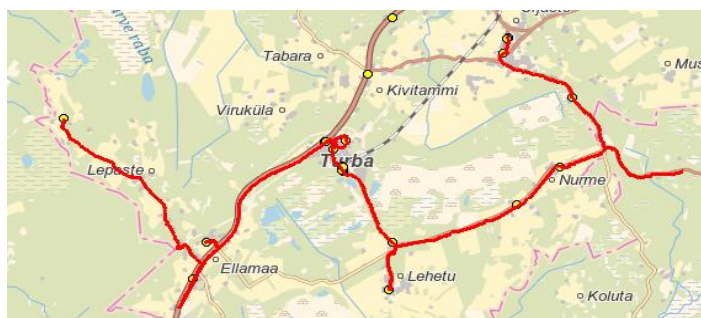

Nissi - Pajaka - Lehetu - Turba - Ellamaa - Turba -
Lehetu - Nissi

Nr.	Peatus	Peatuse kood	Reis 02	Reis 04
			SN2-02	SN2-02
1	Nissi koolimaja	22758-1		12:30
2	Nissi kauplus	22719-1		12:32
2	Nissi kauplus	22720-1		12:32
3	Alema	22701-1		12:34
4	Pillikmäe			12:38
5	Nurme	22745-1		12:42
6	Varese	22748-1		12:44
7	Kultuurimaja	22755-1		12:55
8	Turba kauplus	22736-1		12:56
9	Turba kool	22752-1	11:00	12:56
10	Turba	22740-1	11:02	12:59
11	Antsuküla	22742-1	11:07	13:05
12	Turvaste		11:17	13:14
13	Ellamaa	22706-1	11:28	13:25
14	Anni-Uno talu		11:28	13:26
15	Ellamaa	22705-1	11:29	13:26
16	Turba	22739-1	11:34	13:32
17	Turba kool	22752-1	11:35	13:34
18	Turba kauplus	22735-1	11:37	13:36
19	Kultuurimaja	22754-1	11:38	13:37
20	Ees-Lehetu	47366-1	11:42	13:41
21	Lehetu	22713-1	11:44	13:43
22	Varese	22748-1	11:49	13:48
23	Nurme	22745-1	11:51	13:50
24	Alema	22702-1	11:54	13:53
25	Nissi kauplus	22719-1	11:56	13:55
26	Nissi koolimaja	22758-1	11:58	13:57