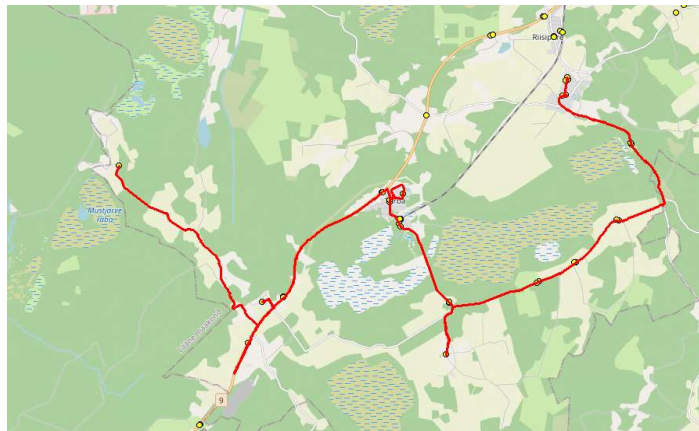

Saue valla bussiliin **SN2**

**Ellamaa - Turba - Nissi**

Sõiduplaan kehtib alates 01.09.2023 üks päev

Liini teenindab

**E-R**

Nr.	Peatus	Kaugus liini algusest	Peatuste vaheline kaugus	Peatuse kood	Sõiduaeg järgmise peatuseni	Reis 01 SN2-01	Reis 01 SN2-01
1	Turvaste		6,597	47372-1	00:11	08:10	
2	Ellamaa	6,597	0,864	22706-1		08:21	
3	Anni Uno talu	7,461	0,881	5413	00:01	08:21	
4	Ellamaa	8,342	1,534	22705-1	00:02	08:22	
5	Antsuküla	9,876	4,736	22742-1	00:05	08:24	
6	Turba	14,612	0,920	22739-1	00:01	08:29	
7	Turba kool	15,532	0,853	22752-1	00:01	08:30	10:20
8	Turba kauplus	16,385	0,777	22735-1	00:02		10:21
9	Kultuurimaja	17,162	2,442	22754-1	00:03		10:23
10	Ees-Lehetu	19,604	1,517	47366-1	00:02		10:26
11	Lehetu	21,121	3,597	22713-1	00:04		10:28
12	Veesilma	24,718	1,114	47386-1	00:01		10:32
13	Varese	25,832	1,588	22747-1	00:01		10:33
14	Nurme	27,420	3,026	22746-1	00:03		10:34
15	Alema	30,446	2,620	22702-1	00:04		10:37
16	Nissi kauplus	33,066	0,598	22719-1	00:01		10:41
17	Nissi koolimaja	33,664		22758-1			10:42
					Töötamise päevad		
					Veootsa pikkus (km)		
					Sõiduaeg (h.,min.)		
					Reisi kiirus (km/h)		