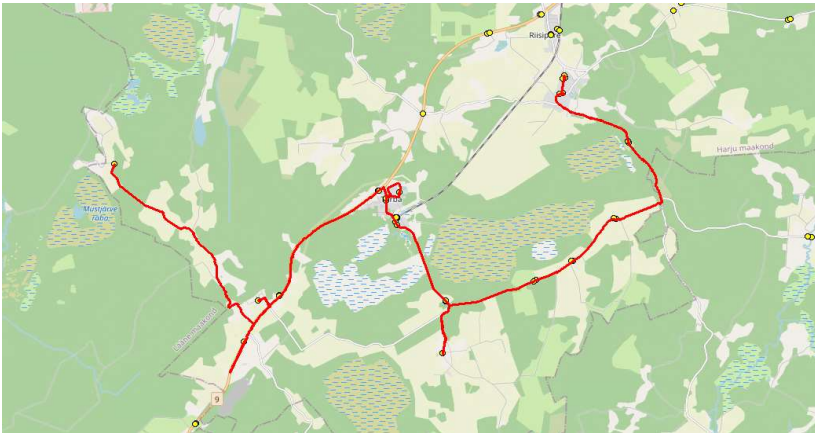

Saue valla bussiliin **SN2**

Ellamaa - Turba - Nissi

Sõiduplaan kehtib alates ALATES 02.09.2023

Liini teenindab

E-R

Nr.	Peatus	Kaugus liini algusest	Peatuste vaheline kaugus	Peatuse kood	Sõiduaeg järgmise peatuseni	Reis 01 SN2-01
1	Turvaste		6,597	47372-1	00:11	08:00
2	Ellamaa	6,597	0,864	22706-1		08:11
3	Anni Uno talu	7,461	0,881	5413	00:01	08:11
4	Ellamaa	8,342	1,534	22705-1	00:02	08:12
5	Antsuküla	9,876	4,736	22742-1	00:05	08:14
6	Turba	14,612	0,920	22739-1	00:01	08:19
7	Turba kool	15,532	0,853	22752-1	00:01	08:20
8	Turba kauplus	16,385	0,777	22735-1	00:02	08:21
9	Kultuurimaja	17,162	2,442	22754-1	00:03	08:23
10	Ees-Lehetu	19,604	1,517	47366-1	00:02	08:26
11	Lehetu	21,121	3,597	22713-1	00:04	08:28
12	Veesilma	24,718	1,114	47386-1	00:01	08:32
13	Varese	25,832	1,588	22747-1	00:01	08:33
14	Nurme	27,420	3,026	22746-1	00:03	08:34
15	Alema	30,446	2,620	22702-1	00:04	08:37
16	Nissi kauplus	33,066	0,598	22719-1	00:01	08:41
17	Nissi koolimaja	33,664		22758-1		08:42
					Töötamise päevad	1-5
					Veootsa pikkus (km)	33,7
					Sõiduaeg (h.,min.)	0:42
					Reisi kiirus (km/h)	47,8

Märkused

Liini teenindamine toimub ainult koolipäevadel 1-5

Sõitjate sisenemine ja väljumine toimub kõikides liiklusrühmades 541a tähistatud bussipeatustes

NB! Erinevatel nädalapäevadel on erinevad väljumiste kellaajad