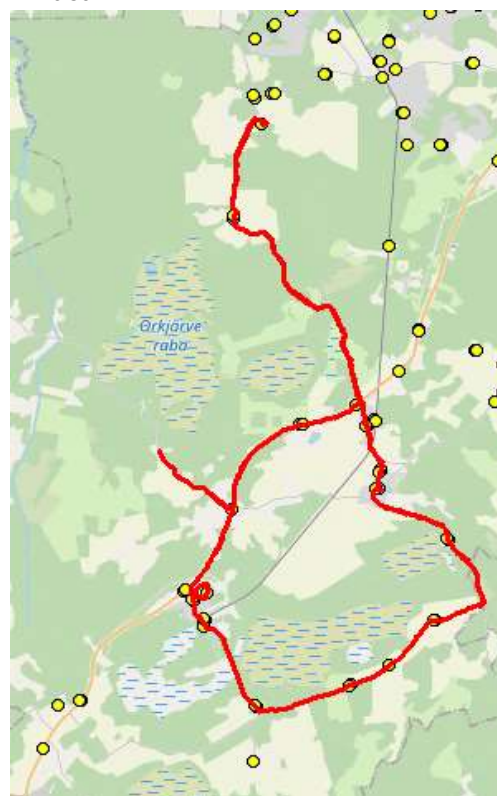

SN3

Nissi - Turba - Tabara - Nissi - Munalaskme - Nissi

Sõiduplaan kehtib alates ALATES 02.09.2023
Liini teenindab

E, K T, N, R

16:50

Nr.	Peatus	Kaugus liini algusest	Peatuste vaheline kaugus	Peatuse kood	Sõiduaeg järgmise peatuseeni	Reis	
						01 SN3-01	02 SN3-01
1	Nissi koolimaja		0,543	22758-1	00:01	17:05	
1	Nissi kauplus	0,717	2,424	22720-1	00:02	17:07	
2	Alema	3,141	3,118	22701-1	00:03	17:09	
3	Nurme	6,259	1,567	22745-1	00:02	17:12	
4	Varese	7,826	1,042	22748-1	00:01	17:14	
5	Veesilma	8,868	2,450	47387-1	00:02	17:15	
6	Ees-Lehetu	11,318	2,485	47363-1	00:04	17:17	
7	Kultuurimaja	13,803	0,678	22755-1	00:01	17:21	
8	Turba kauplus	14,481	0,600	22736-1	00:01	17:22	
9	Turba kool	15,081	3,156	22752-1	00:05	17:23	
10	Kivitammi	18,237	7,581	22711-1	00:08	17:28	
11	Riisipere mõis	25,818	1,444	22728-1	00:02	17:36	
12	Riisipere	27,262	2,036	22722-1	00:04	17:38	
13	Nissi koolimaja	29,298	1,917	22758-1	00:04	17:42	17:25
14	Jaama tee	31,215	6,801	22730-1	00:08	17:46	17:29
15	Aude	38,016	2,928	22704-1	00:03	17:54	17:37
16	Munalaskme	40,944	2,987	22715-1	00:03	17:57	17:40
17	Aude	43,931	9,321	22703-1	00:08	18:00	17:43
18	Jaama tee	78,898	25,646	22729-1	00:02	18:08	17:51
19	Nissi kauplus	53,252	25,646	22719-1	01:17	18:10	17:54
Töötamise päevad						1, 3	2, 4, 5
Veootsa pikkus (km)						52,6	23,3
Sõiduaeg (h.,min.)						1:05	0:28
Reisi kiirus (km/h)						48,3	48,4

Märkused

Liini teenindamine toimub ainult koolipäevadel 1-5

Sõitjate sisenemine ja väljumine toimub kõikides liiklusemärgiga 541a tähistatud bussipeatustes

NB! Erinevatel nädalapäevadel on erinevad väljumiste kellaajad