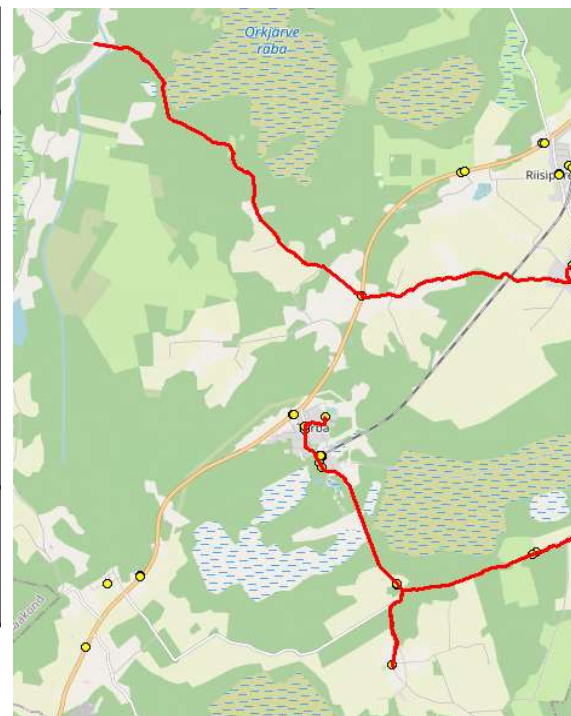

Nr.SN5

Nissi - Lehetu - Turba

Sõiduplaan kehtib alates
Liini teenindab

01.09.2023 üks päev
AS GoBus

Nr.	Peatus	Kaugus liini algusest	Peatuste vaheline kaugus	Peatuse kood	Sõiduaeg järgmise peatuseni	Reis 01
						SN5-01
1	Siimika (tähistamata peatus)		10,813		00:13	07:55
2	Nissi kauplus	10,813	2,500	22719-1	00:03	08:08
3	Alema	13,313	3,118	22701-1	00:03	08:11
4	Nurme	16,431	1,567	22745-1	00:02	08:14
5	Varese	17,998	1,042	22748-1	00:01	08:16
6	Veesilma	19,040	3,688	47387-1	00:04	08:17
7	Lehetu	22,728	1,509	22713-1	00:02	08:21
8	Ees-Lehetu	24,237	2,485	47363-1	00:03	08:23
9	Kultuurimaja	26,722	0,678	22755-1	00:02	08:26
10	Turba kauplus	27,400	0,600	22736-1	00:01	08:28
11	Turba kool	28,000	0,600	22752-1	00:50	08:29
				Töötamise päevad	1-5	
				Veotsa pikkus (km)	28,0	
				Sõiduaeg (h.,min.)	0:33	
				Reisi kiirus (km/h)	50,1	

Märkused

Liini teenindamine toimub ainult koolipäevadel 1-5

Sõitjate sisenemine ja väljumine toimub kõikides liiklusmärgiga 541a tähistatud bussipeatustes

/digitaalselt allkirjastatud/

/digitaalselt allkirjastatud/