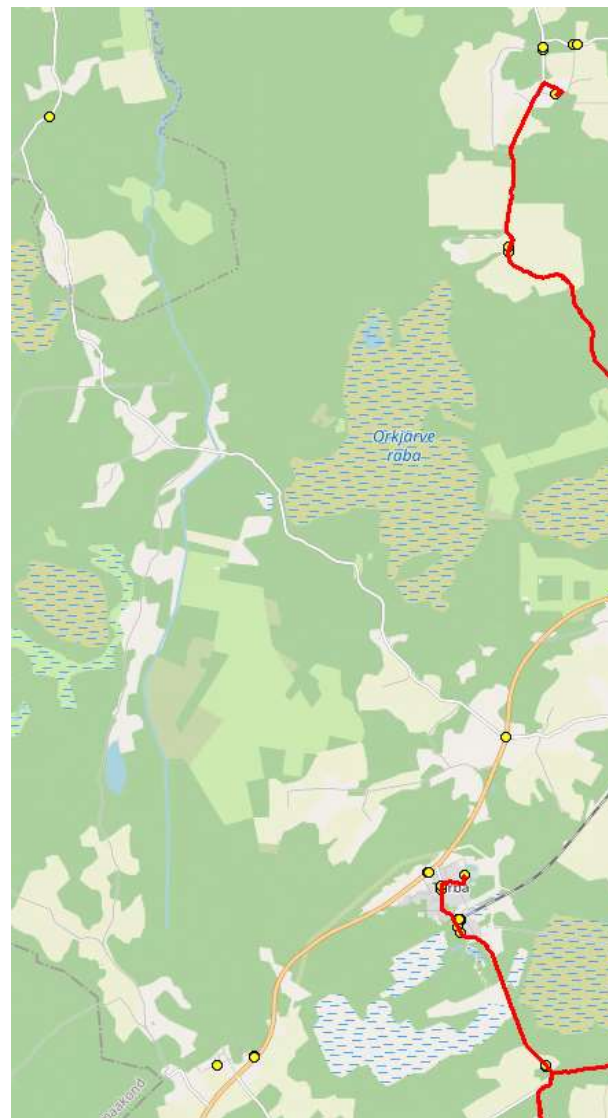

Nr.SN5

Munalaskme - Nissi - Lehetu - Turba

Sõiduplaan kehtib alates
 Liini teenindab

ALATES 25.09.2023

Nr.	Peatus	Kaugus liini algusest	Peatuste vaheline kaugus	Peatuse kood	Sõiduaeg järgmise peatuseni	Reis 01
						SN5-01
1	Munalaskme		2,987	22715-1	00:03	07:40
2	Aude	2,987	6,903	22703-1	00:08	07:43
3	Jaama tee	9,890	1,249	22729-1	00:02	07:51
4	Nissi kool	11,139	0,528	22718-1	00:01	07:53
5	Nissi kauplus	11,667	2,500	22719-1	00:02	07:54
6	Alema	14,167	3,118	22701-1	00:04	07:57
7	Nurme	17,285	1,567	22745-1	00:01	08:00
8	Varese	18,852	1,042	22748-1	00:01	08:01
9	Veesilma	19,894	3,688	47387-1	00:05	08:02
10	Lehetu	23,582	1,509	22713-1	00:01	08:07
11	Ees-Lehetu	25,091	2,485	47363-1	00:04	08:08
12	Kultuurimaja	27,576	0,678	22755-1	00:01	08:12
13	Turba kauplus	28,254	0,600	22736-1	00:01	08:13
14	Turba kool	28,854	0,600	22752-1	00:33	08:14
					Töötamise päevad	1-5
					Veootsa pikkus (km)	28,9
					Sõiduaeg (h.,min.)	0:33
					Reisi kiirus (km/h)	51,1

Märkused

Liini teenindamine toimub ainult koolipäevadel 1-5

Sõitjate sisenemine ja väljumine toimub kõikides liiklusmärgiga 541a tähistatud bussipeatustes

/digitaalselt allkirjastatud/

/digitaalselt allkirjastatud/