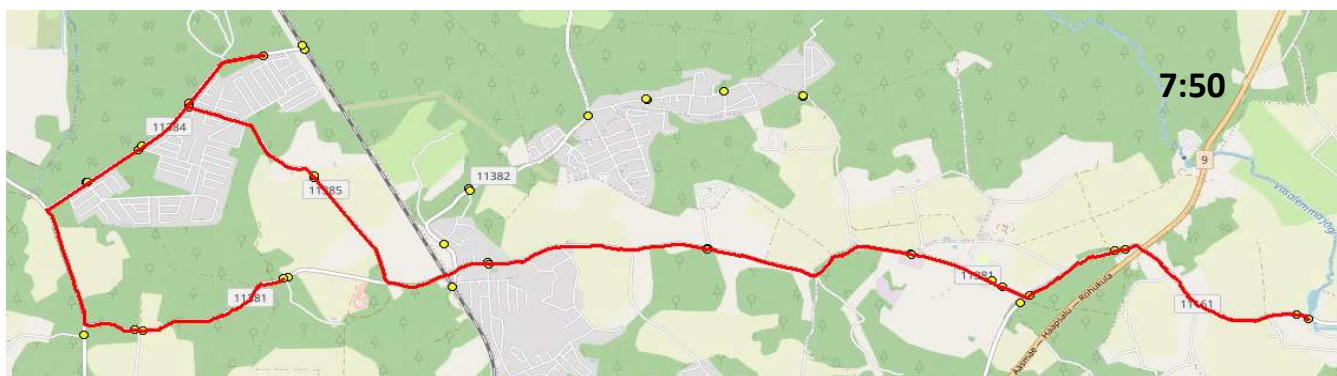

Riigihange nr 261688

Avaliku bussiliiniveo korraldamine Harju maakonna Saue valla bussiliinidel osa 2 nr 2-8/23009

Kehtib alates 01.09.2023

MTÜ Harjumaa Ühistranspordikeskus

reg 80213342

Meistri 14

13517 Tallinn

AS HANSABUSS

reg 10230847

Paavli tn 6

10412 Tallinn

Saue valla bussiliin

SK2

Ruila - Kibuna - Laitse - Ruila

Sõiduplaan kehtib alates

AINULT 12.06.2024

Liini teenindab

HANSABUSS AS

Nr.	Peatus	Reis	Reis	Reis
		01	03	05
		SK2-01	SK2-02	SK2-03
1	Ruila kool		11:40	14:00
2	Ruila tee		11:43	14:03
3	Laitse loss		11:44	14:04
4	Anniko tee		11:45	14:05
5	Oru		11:47	14:07
6	Laitse seltsimaja		11:49	14:09
7	Munalaskme tee	07:50	11:51	14:11
8	Männimaa	07:52	11:53	14:13
9	Kibuna	07:54	11:55	14:15
10	Pardi tee	07:55	11:56	14:16
11	Raudteejaama tee	07:56	11:57	14:17
12	Luige	07:57	11:58	14:18
13	Nuudi tee	07:59	12:00	14:20
14	Laitse seltsimaja	08:02	12:03	14:23
15	Oru	08:04	12:06	14:26
16	Anniko tee	08:07	12:08	14:28
17	Laitse loss	08:07	12:09	14:29
18	Laitse tee	08:08	12:10	14:30
19	Ruila tee	08:09	12:11	14:31
20	Ruila kool	08:11	12:13	14:33

Märkused

Liini teenindamine toimub ainult koolipäevadel 1-5

Sõitjate sisenemine ja väljumine toimub kõikides liiklusemärgiga 541a tähistatud bussipeatustes