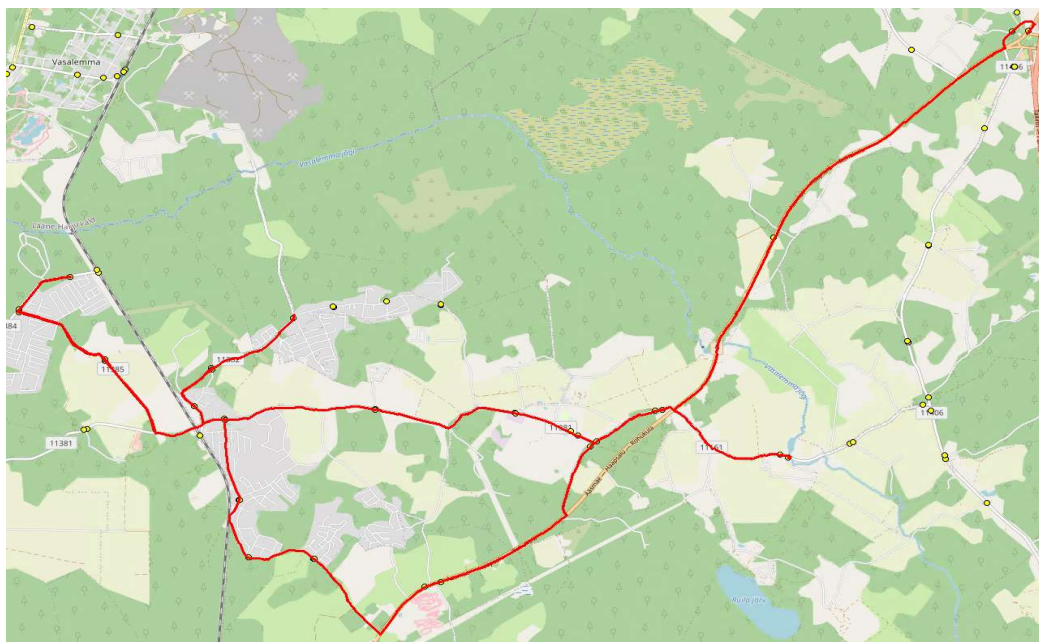

Riigihange nr 261688

Avaliku bussiliiniveo korraldamine Harju maakonna Saue valla bussiliinidel osa 2 nr 2-8/23009

Kehtib alates 01.09.2023

MTÜ Harjumaa Ühistranspordikeskus

reg 80213342

Meistri 14

13517 Tallinn

AS HANSABUSS

reg 10230847

Paavli tn 6

10412 Tallinn

Saue valla bussiliin

SK3

Ruila - Jaanika - Kaasiku - Kibuna - Laitse - Harutee

Sõiduplaan kehtib alates

AINULT 12.06.2024

Liini teenindab

HANSABUSS AS

Nr.	Peatus	Reis
		01
		SK3-01
1	Ruila kool	12:20
2	Ruila tee	12:23
3	Laitse tee	12:25
4	Rallipargi	12:27
5	Kullapa	12:32
6	Põlde	12:34
7	Kivisilla	12:36
8	Laitse seltsimaja	12:38
9	Tipi	12:39
10	Ülevälja	12:40
11	Vikerkaare	12:42
12	Ülevälja	12:44
13	Tipi	12:44
14	Nuudi tee	12:47
15	Luige	12:49
16	Raudteejaama tee	12:50
17	Luige	12:51
18	Nuudi tee	12:52
19	Laitse seltsimaja	12:55
20	Oru	12:58
21	Anniko tee	13:00
22	Laitse loss	13:01
23	Laitse tee	13:02
24	Ruila tee	13:03
25	Allikmäe	13:06
26	Rehe	13:10
27	Harutee	13:11

Märkused

Liini teenindamine toimub ainult koolipäevadel 1-5

Sõitjate sisenemine ja väljumine toimub kõikides liiklusmärgiga 541a tähistatud bussipeatustes