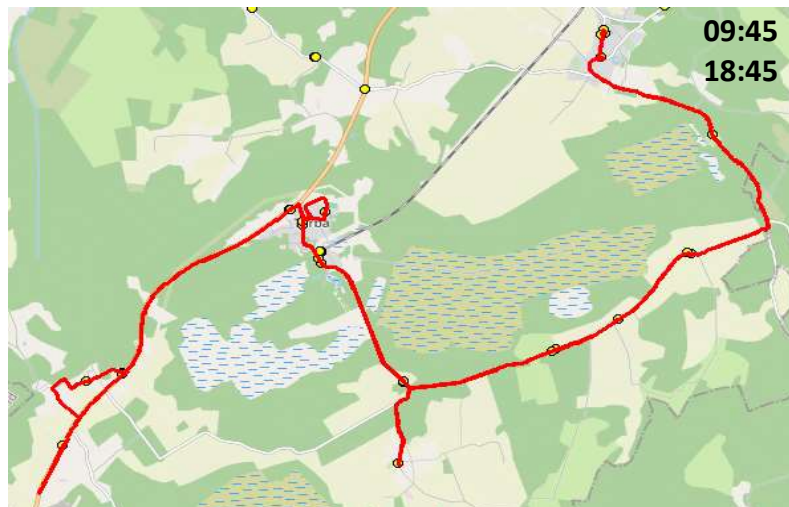

Nissi - Pajaka - Lehetu - Turba - Ellamaa - Turba - Lehetu - Nissi

Nr.	Peatus	Reis 02	Reis 04
		SN2-02	SN2-02
1	Nissi koolimaja	09:45	18:45
2	Nissi kauplus	09:47	18:47
3	Alema	09:49	18:49
4	Nurme	09:52	18:52
5	Varese	09:54	18:54
6	Veesilma	09:55	18:55
7	Lehetu	09:59	18:59
8	Lehetu	09:59	18:59
9	Ees-Lehetu	10:01	19:01
10	Kultuurimaja	10:04	19:04
11	Turba kauplus	10:06	19:06
12	Turba kool	10:07	19:07
13	Turba	10:09	19:09
14	Puukooli	10:13	19:13
15	Antsuküla	10:14	19:14
16	Turvaste	10:23	19:24
17	Ellamaa	10:34	19:35
18	Anni Uno talu	10:35	19:35
19	Ellamaa	10:35	19:36
20	Turba	10:41	19:41
21	Turba kool	10:42	19:43
22	Turba kauplus	10:43	19:44
23	Kultuurimaja	10:45	19:46
24	Ees-Lehetu	10:48	19:49
25	Lehetu	10:50	19:51
26	Lehetu	10:50	19:51
27	Veesilma	10:53	19:55
28	Varese	10:55	19:56
29	Nurme	10:56	19:57
30	Alema	10:59	20:00
31	Nissi kauplus	11:02	20:04
32	Nissi koolimaja	11:04	20:05