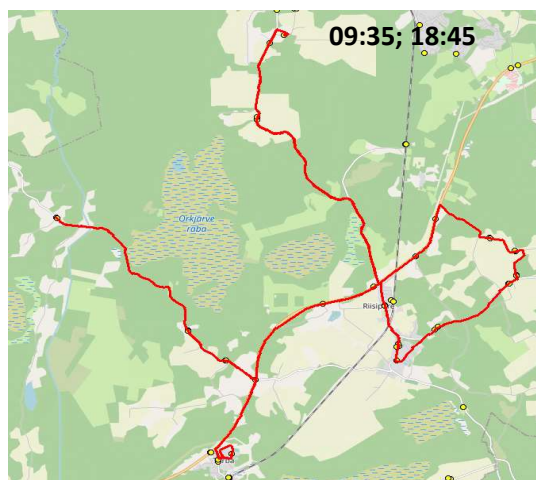

Märkused

Liini teenindamine toimub ainult koolipäevadel 1-5

Sõitjate sisene mine ja väljumine toimub kõikides liiklusemärgiga 541a tähistatud bussipeatustes

NBI Erinevatel nädalapäevadel on erinevad väljumiste kellaajad