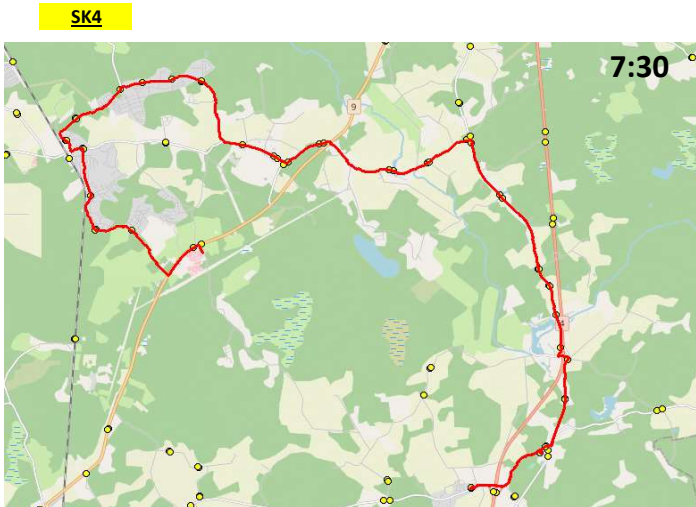

MTÜ Harjumaa Ühistranspordikeskus
reg 80213342
Meistri 14
13517 Tallinn

AS HANSABUSS
reg 10230847
Paavli tn 6
10412 Tallinn

Saue valla bussiliin

Jaanika - Kaasiku - Ruila - Haiba - Kernu

Sõiduplaan kehtib alates AINULT 12.06.2024
Liini teenindab HANSABUSS AS

Nr.	Peatus	Reis 01
		SK4-01
1	Rallipargi	07:30
2	Kullapa	07:33
3	Põlde	07:35
4	Kivisilla	07:37
5	Laitse seltsimaja	07:40
6	Tipi	07:40
7	Ülevälja	07:41
8	Vikerkaare	07:43
9	Sarapiku	07:44
10	Rabääarse	07:45
11	Pihelga	07:46
12	Anniko tee	07:49
13	Laitse loss	07:50
14	Laitse tee	07:52
15	Ruila tee	07:53
16	Ruila kool	07:56
17	Kasekännu	07:57
18	Kääbastemägi	07:59
19	Allika	08:00
20	Torupilli	08:02
21	Ehala	08:02
22	Järveotsa	08:03
23	Kernu mõis	08:04
24	Kohatu	08:05
25	Kernu kool	08:06
26	Haiba	08:09
27	Kernu koolimaja	08:13

Ruila - Kaasiku - Jaanika - Ruila

Nr.	Peatus	Reis 02	Reis 04
		SK4-02	SK4-03
1	Ruila kool	11:38	13:58
2	Ruila	11:42	14:02
3	Laitse loss	11:43	14:03
4	Anniko tee	11:44	14:04
5	Pihelga	11:47	14:07
6	Rabääarse	11:48	14:08
7	Sarapiku	11:49	14:09
8	Vikerkaare	11:50	14:10
9	Ülevälja	11:52	14:12
10	Tipi	11:53	14:13
11	Kivisilla	11:56	14:16
12	Põlde	11:57	14:17
13	Kullapa	11:59	14:19
14	Rallipargi	12:10	
15	*Tuuliku AÜ	12:10	14:26
16	Ruila kool	12:15