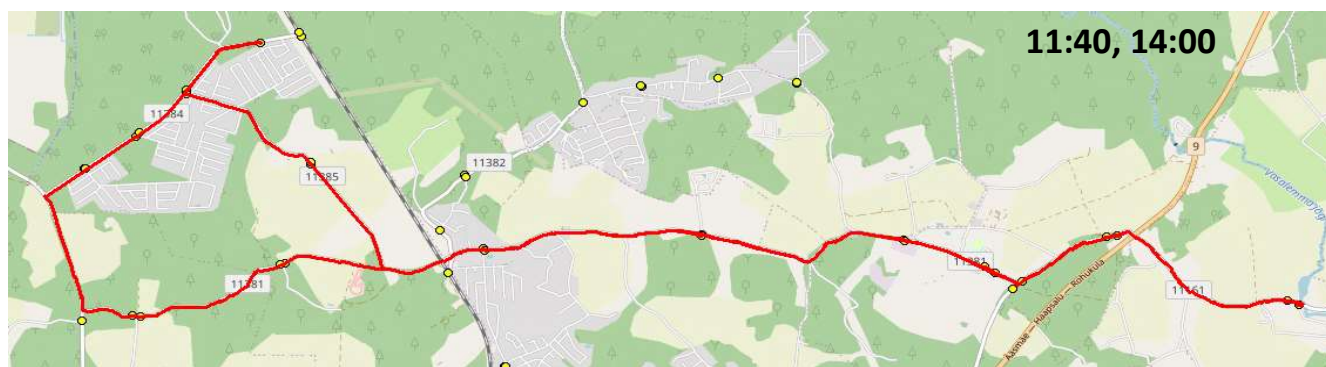

Riigihange nr 261688

Avaliku bussiliiniveo korraldamine Harju maakonna Saue valla bussiliinidel osa 2 nr 2-8/23009

Kehtib alates 01.09.2023

MTÜ Harjumaa Ühistranspordikeskus

reg 80213342

Meistri 14

13517 Tallinn

AS HANSABUSS

reg 10230847

Paavli tn 6

10412 Tallinn

Saue valla bussiliin

SK2

Ruila - Kibuna - Laitse - Ruila

Sõiduplaan kehtib alates

AINULT 12.06.2024

Liini teenindab

HANSABUSS AS

Nr.	Peatus	Reis	Reis	Reis
		01	03	05
		SK2-01	SK2-02	SK2-03
1	Ruila kool		11:40	14:00
2	Ruila tee		11:43	14:03
3	Laitse loss		11:44	14:04
4	Anniko tee		11:45	14:05
5	Oru		11:47	14:07
6	Laitse seltsimaja		11:49	14:09
7	Munalaskme tee	07:50	11:51	14:11
8	Männimaa	07:52	11:53	14:13
9	Kibuna	07:54	11:55	14:15
10	Pardi tee	07:55	11:56	14:16
11	Raudteejaama tee	07:56	11:57	14:17
12	Luige	07:57	11:58	14:18
13	Nuudi tee	07:59	12:00	14:20
14	Laitse seltsimaja	08:02	12:03	14:23
15	Oru	08:04	12:06	14:26
16	Anniko tee	08:07	12:08	14:28
17	Laitse loss	08:07	12:09	14:29
18	Laitse tee	08:08	12:10	14:30
19	Ruila tee	08:09	12:11	14:31
20	Ruila kool	08:11	12:13	14:33

Märkused

Liini teenindamine toimub ainult koolipäevadel 1-5

Sõitjate sisenemine ja väljumine toimub kõikides liiklusemärgiga 541a tähistatud bussipeatustes