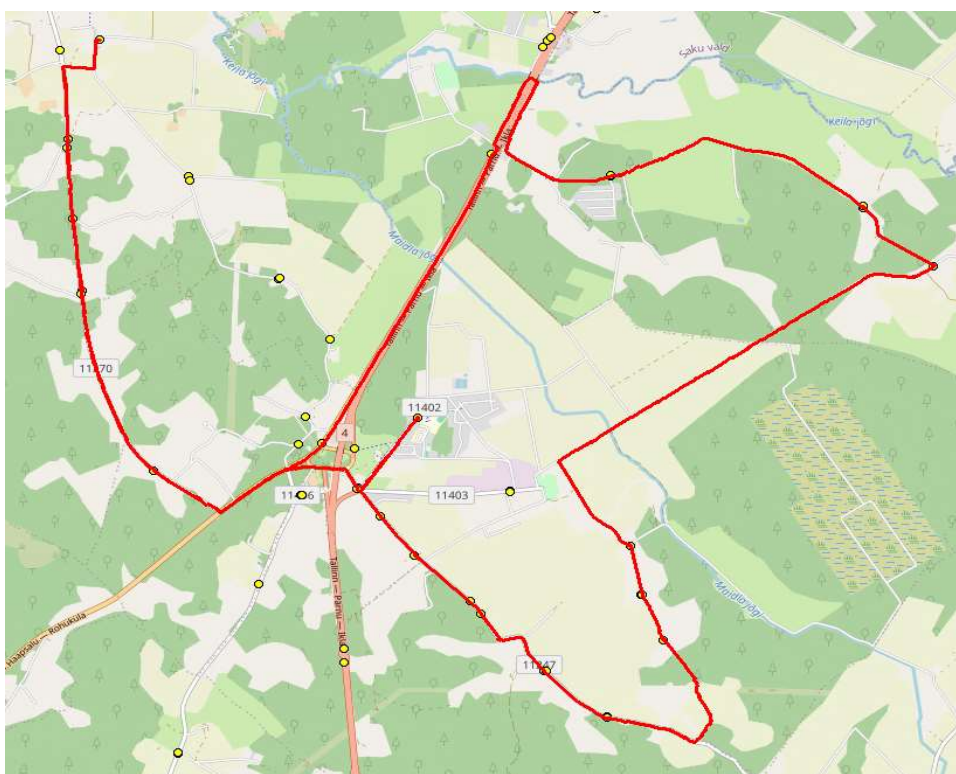

Saue valla bussiliin

Ä3

Ääsmäe - Tuula külakeskus - Keila - Valingu - Jõgisoo - Ääsmäe

Sõiduplaan kehtib alates

AINULT 12.06.2024

Liini teenindab

AS HANSABUSS

Nr.	Peatus	Reis
		01
		Ä3-01
1	Ääsmäe kool	17:05
2	Ääsmäe	17:06
3	Harutee	17:07
4	Pähkli	17:09
5	Rehe	17:10
6	Hindreku	17:10
7	Kaasiku	17:11
8	Laane	17:12
9	Liivamäe	17:14
10	Tuula seltsimaja	17:16
11	Tuula	17:18
12	Ülesõidu	17:25
13	Kultuurikeskuse	17:27
14	Pargi	17:28
15	Keila kool	17:28
16	Pargi	17:29
17	Keskpargi	17:31
18	Luha	17:31
19	Korvi	17:34
20	Suurekivi	17:37
21	Õöbiku	17:37
22	Tagasepa	17:40
23	Aila	17:41
24	Uku tee	17:45
25	Jõgisoo	17:47
26	Harutee	17:51
23	Ääsmäe	17:52
24	Ääsmäe kool	17:54

AS HANSABUSS
reg 10230847
Paavli tn 6
10412 Tallinn

Saue valla bussiliin

Ä4

Ääsmäe - Koppelmaa - Tuula - Ääsmäe

Sõiduplaan kehtib alates
Liini teenindab

AINULT 12.06.2024
HANSABUSS AS

Nr.	Peatus	Reis
		01 Ä4-01
1	Ääsmäe kool	13:05
2	Ääsmäe	13:06
3	Harutee	13:07
4	Karu tee	13:14
5	Raja	13:18
6	Voore mõis	13:20
7	Karjavahe tee	13:27
8	Ääsmäe kool	13:29
9	Ääsmäe	13:30
10	Pällu	13:33
11	Kooli tare	13:35
12	Karjatse	13:36
13	Suurearu	13:37
14	Tuula seltsimaja	13:39
15	Suurearu	13:40
16	Karjatse	13:41
17	Kooli tare	13:42
18	Pällu	13:44
19	Ääsmäe	13:46
20	Ääsmäe kool	13:47

Ääsmäe - Tagametsa - Koppelmaa - Tuula - Ääsmäe

Nr.	Peatus	Reis
		02 Ä4-02
1	Ääsmäe kool	16:20
2	Saksa	16:22
3	Reedi	16:22
4	Mõisamaa	16:23
5	Kooli talu	16:25
6	Külakõrtsu	16:26
7	Taga-Orava	16:28
8	Orava	16:28
9	Kiviveski tee	16:29
10	Voore mõis	16:36
11	Raja	16:38
12	Karu tee	16:42
13	Jõgisoo	16:46
14	Harutee	16:49
15	Pällu	16:51
16	Kooli tare	16:53
17	Karjatse	16:54
18	Suurearu	16:55
19	Tuula seltsimaja	16:57
20	Suurearu	16:58
21	Karjatse	16:59
22	Kooli tare	17:00
23	Pällu	17:02
24	Ääsmäe	17:04
24	Ääsmäe kool	17:05