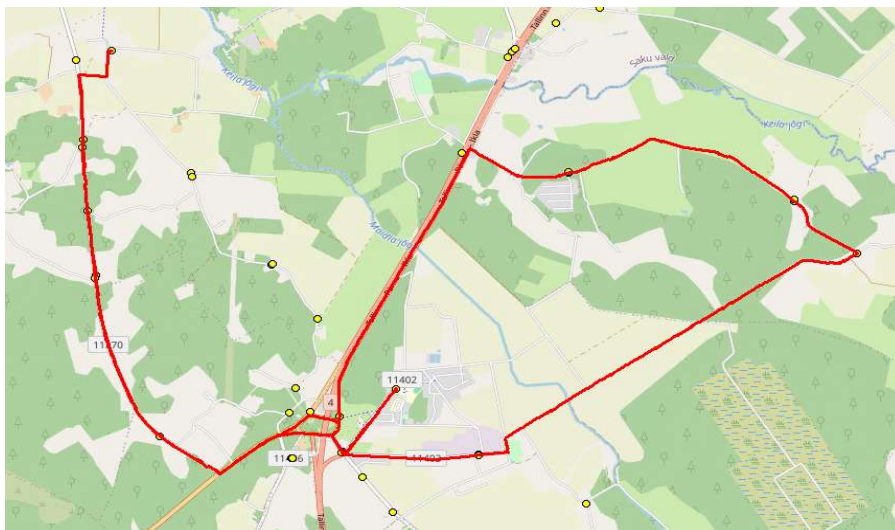

Märkused

Liini teenindamine toimub ainult koolipäevadel 1-5

Sõitjate sisenemine ja väljumine toimub kõikides liiklusemärgiga 541a tähistatud bussipeatustes

MTÜ Harjumaa Ühistranspordikeskus
reg 80213342
Meistri 14
13517 Tallinn

AS HANSABUSS
reg 10230847
Paavli tn 6
10412 Tallinn

Saue valla bussiliin

Ä4

Ääsmäe - Koppelmaa - Tuula - Ääsmäe

Sõiduplaan kehtib alates
Liini teenindab

AINULT 12.06.2024
HANSABUSS AS

Nr.	Peatus	Reis
		01 Ä4-01
1	Ääsmäe kool	13:05
2	Ääsmäe	13:06
3	Harutee	13:07
4	Karu tee	13:14
5	Raja	13:18
6	Voore mõis	13:20
7	Karjavahe tee	13:27
8	Ääsmäe kool	13:29
9	Ääsmäe	13:30
10	Pällu	13:33
11	Kooli tare	13:35
12	Karjatse	13:36
13	Suurearu	13:37
14	Tuula seltsimaja	13:39
15	Suurearu	13:40
16	Karjatse	13:41
17	Kooli tare	13:42
18	Pällu	13:44
19	Ääsmäe	13:46
20	Ääsmäe kool	13:47

Ääsmäe - Tagametsa - Koppelmaa - Tuula - Ääsmäe

Nr.	Peatus	Reis
		02 Ä4-02
1	Ääsmäe kool	16:20
2	Saksa	16:22
3	Reedi	16:22
4	Mõisamaa	16:23
5	Kooli talu	16:25
6	Külakõrtsu	16:26
7	Taga-Orava	16:28
8	Orava	16:28
9	Kiviveski tee	16:29
10	Voore mõis	16:36
11	Raja	16:38
12	Karu tee	16:42
13	Jõgisoo	16:46
14	Harutee	16:49
15	Pällu	16:51
16	Kooli tare	16:53
17	Karjatse	16:54
18	Suurearu	16:55
19	Tuula seltsimaja	16:57
20	Suurearu	16:58
21	Karjatse	16:59
22	Kooli tare	17:00
23	Pällu	17:02
24	Ääsmäe	17:04
24	Ääsmäe kool	17:05