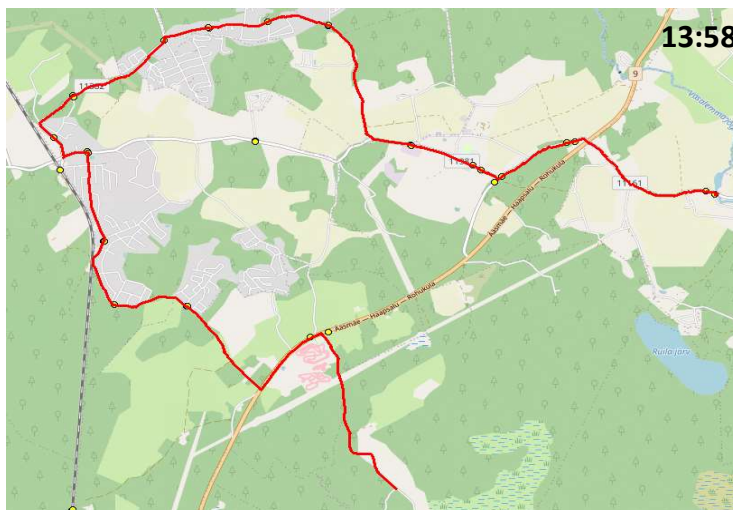

Märkused

Liini teenindamine toimub ainult koolipäevadel 1-5

Sõitjate sisenemine ja väljumine toimub kõikides liiklusemärgiga 541a tähistatud bussipeatustes

*Kell 11:38 ja 13:58 reisirid Tuuliku AÜ sissesõit nõudmisel, kui on sõitja(d)

Tuuliku AÜ sissesõit 4,5km

Reisirid pikkused arvestatud Tuuliku AÜ sissesõiduta