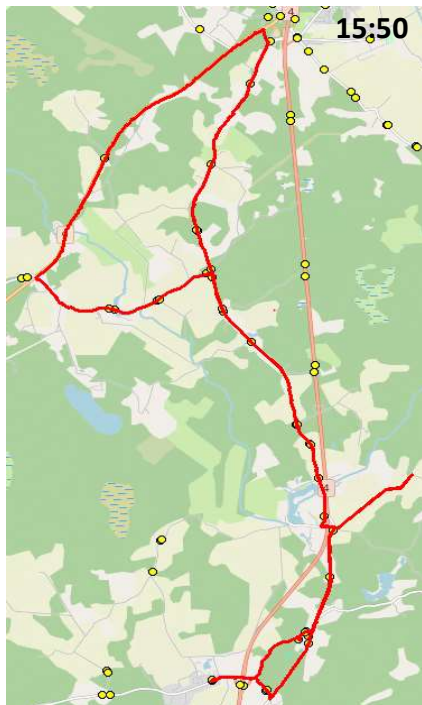

AS HANSABUSS
reg 10230847
Paavli tn 6
10412 Tallinn

Saue valla bussiliin

SK1

Kirikla - Haiba - Kernu - Muusika - Allikmäe - Ruila

Sõiduplaan kehtib alates
Liini teenindab

AINULT 12.06.2024
HANSABUSS AS

Nr.	Peatus	Reis 01	Reis 03
		SK1-02	SK1-01
1	Kirikla	07:35	13:10
2	Haiba	07:41	13:17
3	Kernu koolimaja	07:45	13:21
4	Kohatu	07:48	13:24
5	Kernu mõis	07:49	13:25
6	Kohatu Uuetoa talu	07:51	13:27
7	Järveotsa	07:54	13:30
8	Ehala	07:55	13:31
9	Torupilli	07:56	13:32
10	Allika	07:58	13:35
11	Liiva	07:59	13:36
12	Kääbastemägi	08:00	13:37
13	Sinilille	08:01	13:37
14	Muusika	08:02	13:39
15	Toominga	08:04	13:40
16	Pähkli	08:05	13:41
17	Ääsmäe	08:06	13:43
18	Ääsmäe kool	08:07	13:44
19	Ääsmäe	08:08	13:45
20	Allikmäe	08:14	13:50
21	Ruila kool	08:18	13:54

Kernu - Haiba - Ruila - Allikmäe - Muusika - Kernu - Mõnuste

Nr.	Peatus	Reis 02
		SK1-01
1	Kernu koolimaja	15:50
2	Haiba	15:55
3	Loigu	15:56
4	Kernu	15:58
5	Kohatu	16:00
6	Kernu mõis	16:01
7	Järveotsa	16:02
8	Ehala	16:03
9	Torupilli	16:03
10	Allika	16:06
11	Liiva	16:07
12	Kääbastemägi	16:08
13	Kasekännu	16:09
14	Ruila kool	16:10
15	Allikmäe	16:15
16	Ääsmäe	16:20
17	Ääsmäe kool	16:21
18	Ääsmäe	16:22
19	Toominga	16:25
20	Muusika	16:27
21	Sinilille	16:28
22	Kääbastemägi	16:29
23	Liiva	16:30
24	Allika	16:31
25	Torupilli	16:33
26	Ehala	16:33
27	Järveotsa	16:34
28	Kernu mõis	16:35
29	Kohatu Uuetoa talu	16:37
30	Kohatu	16:40
31	Kernu koolimaja	16:42
32	Kirikla	16:48
33	Kernu kool	16:51
34	Haiba	16:54
35	Linnumetsa	16:57
36	Ristema	17:01
37	Tagavälja	17:02