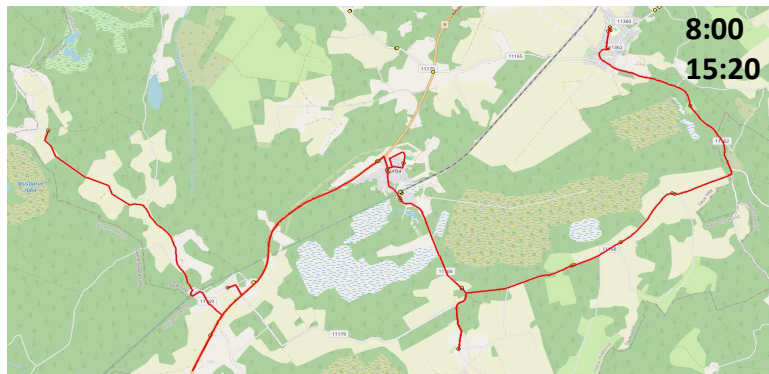

Liini teenindab

HANSABUSS AS

LISA

Nr.	Peatus	Reis 01	Reis 03
		SN2-01	SN2-04
1	Turvaste	08:00	15:20
2	Ellamaa	08:11	15:31
3	Anni Uno talu	08:11	15:31
4	Ellamaa	08:12	15:32
5	Antsuküla	08:14	15:34
6	Turba	08:19	15:39
7	Turba kool	08:20	15:40
8	Turba kauplus	08:21	15:42
9	Kultuurimaja	08:23	15:43
10	Ees-Lehetu	08:26	15:47
11	Lehetu	08:28	15:49
12	Veesilma	08:32	15:52
13	Varese	08:33	15:53
14	Nurme	08:34	15:55
15	Alema	08:37	15:58
16	Nissi kauplus	08:41	16:01
17	Nissi koolimaja	08:42	16:03