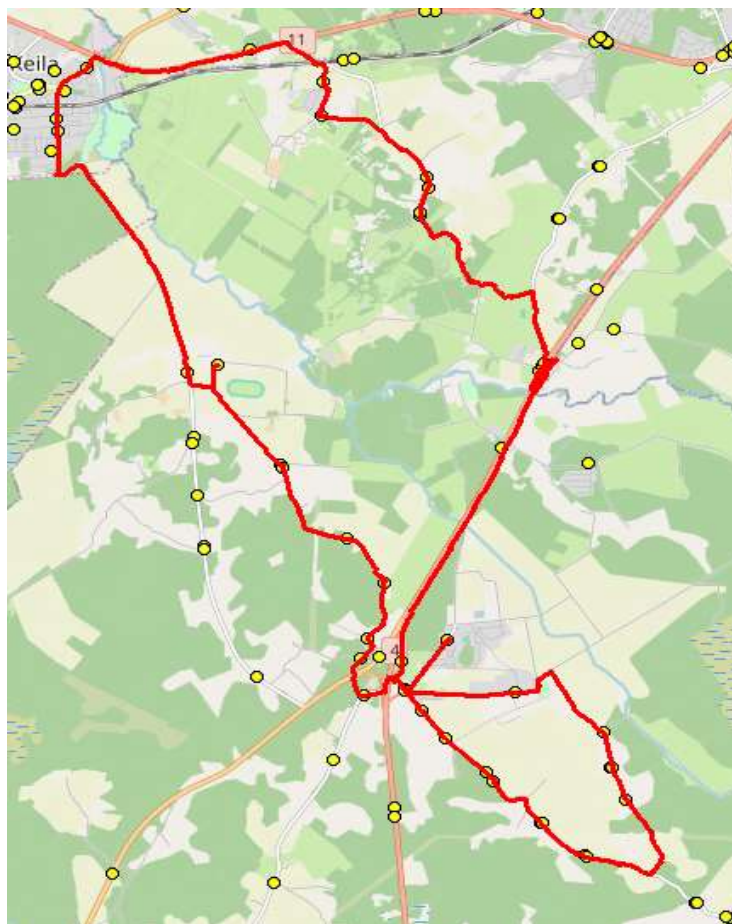

Paavli tn 6

13517 Tallinn

10412 Tallinn

Saue valla bussiliin

Ä1

Ääsmäe - Jõgisoo - Valingu - Keila - Tuula - Orava - Ääsmäe

Sõiduplaan kehtib alates

AINULT 12.06.2024

Liini teenindab

HANSABUSS AS

Nr.	Peatus	Reis 01 Ä1-01
1	Ääsmäe kool	12:50
2	Ääsmäe	12:51
3	Harutee	12:52
4	Jõgisoo	12:55
5	Forelli	12:57
6	Aila	13:03
7	Vanakooli	13:03
8	Õöbiku	13:06
9	Suurekivi	13:07
10	Korvi	13:09
11	Luha	13:13
12	Jõe	13:14
13	Tuula	13:21
14	Tuula seltsimaja	13:22
15	Liivamäe	13:25
16	Laane	13:28
17	Kaasiku	13:29
18	Hindreku	13:31
19	Rehe	13:31
20	Pähkli	13:32
21	Ääsmäe	13:35
22	Saksa	13:35
23	Reedi	13:36
24	Mõisamaa	13:37
25	Kooli talu	13:38
26	Külakõrtsu	13:39
27	Tagametsa	13:40
28	Taga-Orava	13:41
29	Orava	13:42
30	Kiviveski tee	13:42
31	Karjavahe tee	13:44
32	Ääsmäe kool	13:46

Märkused

Liini teenindamine toimub ainult koolipäevadel 1-5

Sõitjate sisenemine ja väljumine toimub kõikides liiklusmärgiga 541a tähistatud bussipeatustes

Riigihange nr 261688

Avaliku bussiliiniveo korraldamine Harju maakonna Saue valla bussiliinidel osa 2 nr 2-8/23009