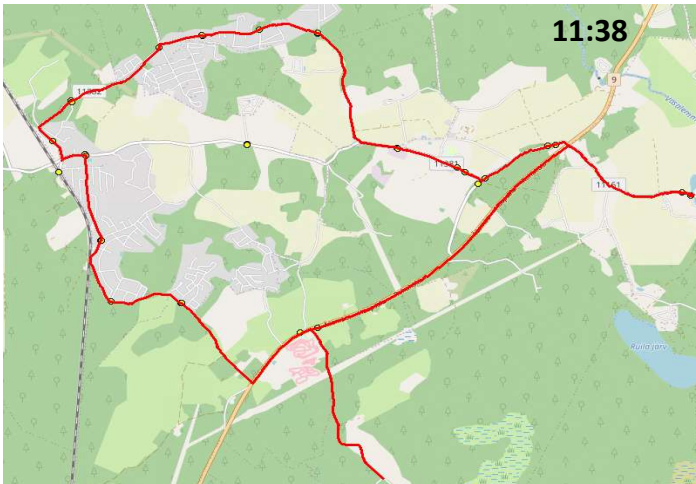

MTÜ Harjumaa Ühistranspordikeskus
reg 80213342
Meistri 14
13517 Tallinn

AS HANSABUSS
reg 10230847
Paavli tn 6
10412 Tallinn

Saue valla bussiliin

Jaanika - Kaasiku - Ruila - Haiba - Kernu

Sõiduplaan kehtib alates AINULT 12.06.2024
Liini teenindab HANSABUSS AS

Nr.	Peatus	Reis 01
		SK4-01
1	Rallipargi	07:30
2	Kullapa	07:33
3	Põlde	07:35
4	Kivisilla	07:37
5	Laitse seltsimaja	07:40
6	Tipi	07:40
7	Ülevälja	07:41
8	Vikerkaare	07:43
9	Sarapiku	07:44
10	Rabääarse	07:45
11	Pihelga	07:46
12	Anniko tee	07:49
13	Laitse loss	07:50
14	Laitse tee	07:52
15	Ruila tee	07:53
16	Ruila kool	07:56
17	Kasekännu	07:57
18	Kääbastemägi	07:59
19	Allika	08:00
20	Torupilli	08:02
21	Ehala	08:02
22	Järveotsa	08:03
23	Kernu mõis	08:04
24	Kohatu	08:05
25	Kernu kool	08:06
26	Haiba	08:09
27	Kernu koolimaja	08:13

Ruila - Kaasiku - Jaanika - Ruila

Nr.	Peatus	Reis 02	Reis 04
		SK4-02	SK4-03
1	Ruila kool	11:38	13:58
2	Ruila	11:42	14:02
3	Laitse loss	11:43	14:03
4	Anniko tee	11:44	14:04
5	Pihelga	11:47	14:07
6	Rabääarse	11:48	14:08
7	Sarapiku	11:49	14:09
8	Vikerkaare	11:50	14:10
9	Ülevälja	11:52	14:12
10	Tipi	11:53	14:13
11	Kivisilla	11:56	14:16
12	Põlde	11:57	14:17
13	Kullapa	11:59	14:19
14	Rallipargi	12:10	
15	*Tuuliku AÜ	12:10	14:26
16	Ruila kool	12:15