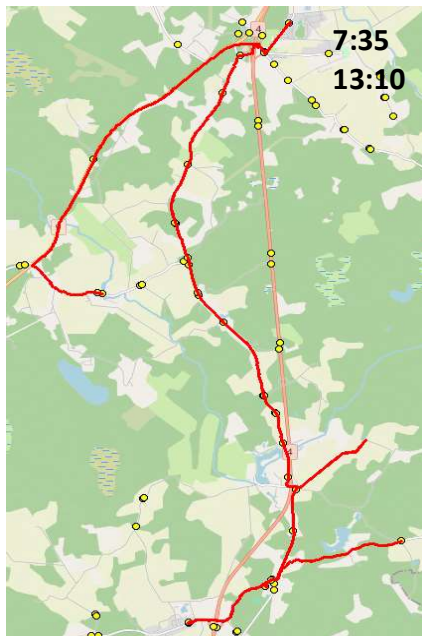

AS HANSABUSS
reg 10230847
Paavli tn 6
10412 Tallinn

Saue valla bussiliin

SK1

Kirikla - Haiba - Kernu - Muusika - Allikmäe - Ruila

Sõiduplaan kehtib alates
Liini teenindab

AINULT 12.06.2024
HANSABUSS AS

Nr.	Peatus	Reis 01	Reis 03
		SK1-02	SK1-01
1	Kirikla	07:35	13:10
2	Haiba	07:41	13:17
3	Kernu koolimaja	07:45	13:21
4	Kohatu	07:48	13:24
5	Kernu mõis	07:49	13:25
6	Kohatu Uuetoa talu	07:51	13:27
7	Järveotsa	07:54	13:30
8	Ehala	07:55	13:31
9	Torupilli	07:56	13:32
10	Allika	07:58	13:35
11	Liiva	07:59	13:36
12	Kääbastemägi	08:00	13:37
13	Sinilille	08:01	13:37
14	Muusika	08:02	13:39
15	Toominga	08:04	13:40
16	Pähkli	08:05	13:41
17	Ääsmäe	08:06	13:43
18	Ääsmäe kool	08:07	13:44
19	Ääsmäe	08:08	13:45
20	Allikmäe	08:14	13:50
21	Ruila kool	08:18	13:54

Kernu - Haiba - Ruila - Allikmäe - Muusika - Kernu - Mõnuste

Nr.	Peatus	Reis 02
		SK1-01
1	Kernu koolimaja	15:50
2	Haiba	15:55
3	Loigu	15:56
4	Kernu	15:58
5	Kohatu	16:00
6	Kernu mõis	16:01
7	Järveotsa	16:02
8	Ehala	16:03
9	Torupilli	16:03
10	Allika	16:06
11	Liiva	16:07
12	Kääbastemägi	16:08
13	Kasekännu	16:09
14	Ruila kool	16:10
15	Allikmäe	16:15
16	Ääsmäe	16:20
17	Ääsmäe kool	16:21
18	Ääsmäe	16:22
19	Toominga	16:25
20	Muusika	16:27
21	Sinilille	16:28
22	Kääbastemägi	16:29
23	Liiva	16:30
24	Allika	16:31
25	Torupilli	16:33
26	Ehala	16:33
27	Järveotsa	16:34
28	Kernu mõis	16:35
29	Kohatu Uuetoa talu	16:37
30	Kohatu	16:40
31	Kernu koolimaja	16:42
32	Kirikla	16:48
33	Kernu kool	16:51
34	Haiba	16:54
35	Linnumetsa	16:57
36	Ristema	17:01
37	Tagavälja	17:02