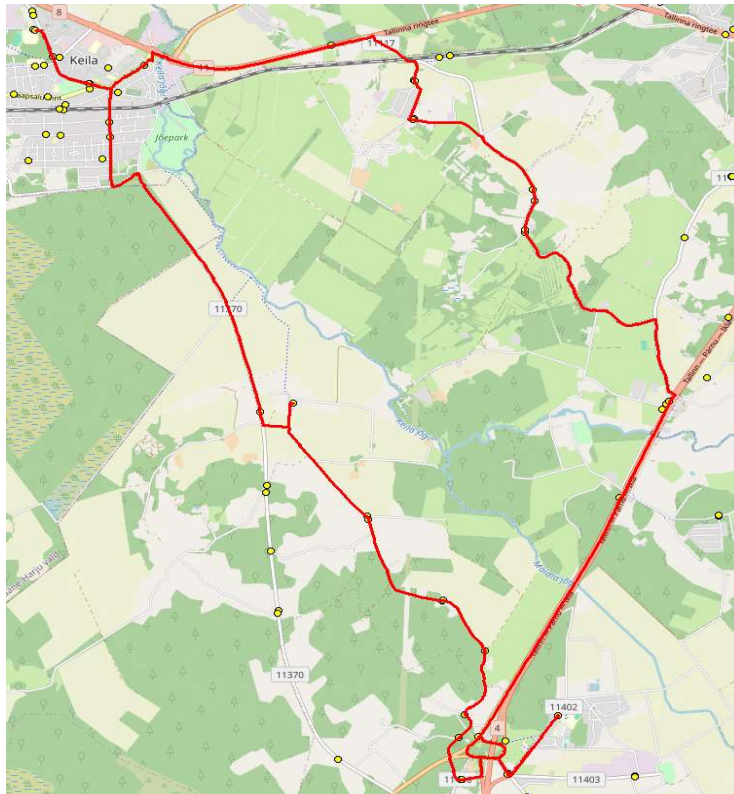

Saue valla bussiliin

Ä3

Ääsmäe - Tuula külakeskus - Keila - Valingu - Jõgisoo - Ääsmäe

Sõiduplaan kehtib alates

AINULT 12.06.2024

Liini teenindab

AS HANSABUSS

Nr.	Peatus	Reis
		01
		Ä3-01
1	Ääsmäe kool	17:05
2	Ääsmäe	17:06
3	Harutee	17:07
4	Pähkli	17:09
5	Rehe	17:10
6	Hindreku	17:10
7	Kaasiku	17:11
8	Laane	17:12
9	Liivamäe	17:14
10	Tuula seltsimaja	17:16
11	Tuula	17:18
12	Ülesõidu	17:25
13	Kultuurikeskuse	17:27
14	Pargi	17:28
15	Keila kool	17:28
16	Pargi	17:29
17	Keskpargi	17:31
18	Luha	17:31
19	Korvi	17:34
20	Suurekivi	17:37
21	Õöbiku	17:37
22	Tagasepa	17:40
23	Aila	17:41
24	Uku tee	17:45
25	Jõgisoo	17:47
26	Harutee	17:51
23	Ääsmäe	17:52
24	Ääsmäe kool	17:54

Märkused

Liini teenindamine toimub ainult koolipäevadel 1-5

Sõitjate sisenemine ja väljumine toimub kõikides liiklusemärgiga 541a tähistatud bussipeatustes

MTÜ Harjumaa Ühistranspordikeskus
reg 80213342
Meistri 14
13517 Tallinn

AS HANSABUSS
reg 10230847
Paavli tn 6
10412 Tallinn

Saue valla bussiliin

Ä4

Ääsmäe - Koppelmaa - Tuula - Ääsmäe

Sõiduplaan kehtib alates
Liini teenindab

AINULT 12.06.2024
HANSABUSS AS

Nr.	Peatus	Reis
		01 Ä4-01
1	Ääsmäe kool	13:05
2	Ääsmäe	13:06
3	Harutee	13:07
4	Karu tee	13:14
5	Raja	13:18
6	Voore mõis	13:20
7	Karjavahe tee	13:27
8	Ääsmäe kool	13:29
9	Ääsmäe	13:30
10	Pällu	13:33
11	Kooli tare	13:35
12	Karjatse	13:36
13	Suurearu	13:37
14	Tuula seltsimaja	13:39
15	Suurearu	13:40
16	Karjatse	13:41
17	Kooli tare	13:42
18	Pällu	13:44
19	Ääsmäe	13:46
20	Ääsmäe kool	13:47