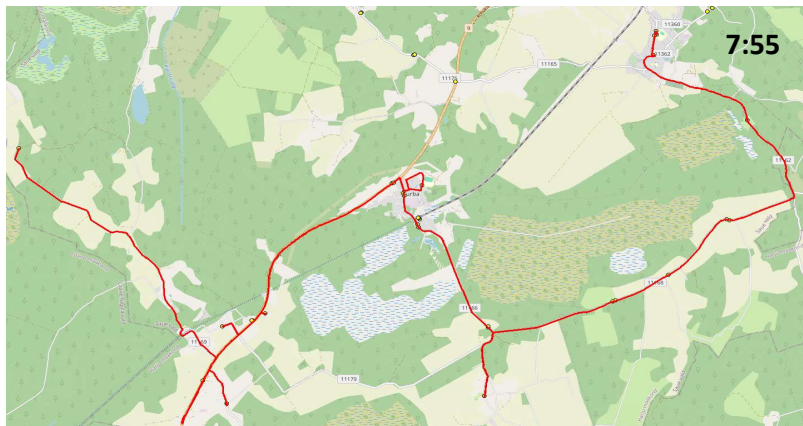

SN2

Ellamaa - Turba - Nissi

Sõiduplaan kehtib alates

02.09.2024

Liini teenindab

AS Hansabuss

E-R

Nr.	Peatus	Reis 01
		SN2-01
1	Turvaste	07:55
2	Ellamaa	08:06
3	Anni Uno talu	08:06
4	Ellamaa	08:07
5	Urgeta tee	08:09
6	Urgeta tee	08:09
7	Antsuküla	08:13
8	Tuuliku	08:15
9	Turba	08:20
10	Turba kool	08:21
11	Turba kauplus	08:22
12	Kultuurimaja	08:24
13	Ees-Lehetu	08:27
14	Lehetu	08:29
15	Veesilma	08:33
16	Varese	08:34
17	Nurme	08:36
18	Alema	08:39
19	Nissi kauplus	08:42
20	Nissi koolimaja	08:44

Nissi - Pajaka - Lehetu - Turba - Ellamaa - Turba - Lehetu - Nissi

Nr.	Peatus	E-N	E-N	R
		Reis 02 SN2-02	Reis 04 SN2-02	Reis 06 SN2-01
1	Nissi koolimaja	14:00	15:45	14:50
2	Nissi kauplus	14:02	15:47	14:52
3	Alema	14:04	15:49	14:54
4	Nurme	14:07	15:52	14:57
5	Varese	14:09	15:54	14:59
6	Veesilma	14:10	15:55	15:00
7	Lehetu	14:13	15:59	15:04
8	Lehetu	14:13	15:59	15:04
9	Ees-Lehetu	14:16	16:01	15:06
10	Kultuurimaja	14:19	16:04	15:09
11	Turba kauplus	14:21	16:06	15:11
12	Turba kool	14:22	16:07	15:30
13	Turba	14:24	16:09	15:32
14	Tuuliku	14:29		15:37
14	Puukooli	14:30	16:13	15:38
15	Antsuküla	14:31	16:14	15:39
16	Turvaste		16:24	15:49
17	Ellamaa	14:34	16:35	16:00
18	Anni Uno talu	14:34	16:35	16:00
17	Ellamaa	14:35	16:36	16:01
18	*Urgeta tee	14:36		16:03
19	*Urgeta tee	14:37		16:03
21	Turba	14:44	16:41	
22	Turba kool	14:45	16:43	
23	Turba kauplus	14:52	16:44	
24	Kultuurimaja	14:53	16:46	
25	Ees-Lehetu	14:56	16:49	
26	Lehetu	14:59	16:51	
27	Lehetu	14:59	16:51	
28	Veesilma	15:02	16:55	
29	Varese	15:04	16:56	
30	Nurme	15:05	16:58	
31	Alema	15:08	17:01	
32	Nissi kauplus	15:12	17:04	
33	Nissi koolimaja	15:13	17:05	