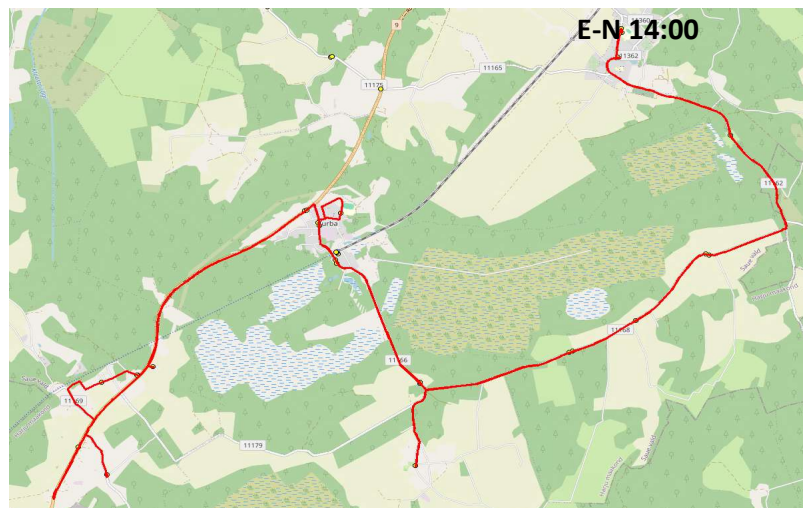

SN2

Ellamaa - Turba - Nissi

Sõiduplaan kehtib alates

02.09.2024

Liini teenindab

AS Hansabuss

E-R

Nr.	Peatus	Reis 01
		SN2-01
1	Turvaste	07:55
2	Ellamaa	08:06
3	Anni Uno talu	08:06
4	Ellamaa	08:07
5	Urgeta tee	08:09
6	Urgeta tee	08:09
7	Antsuküla	08:13
8	Tuuliku	08:15
9	Turba	08:20
10	Turba kool	08:21
11	Turba kauplus	08:22
12	Kultuurimaja	08:24
13	Ees-Lehetu	08:27
14	Lehetu	08:29
15	Veesilma	08:33
16	Varese	08:34
17	Nurme	08:36
18	Alema	08:39
19	Nissi kauplus	08:42
20	Nissi koolimaja	08:44