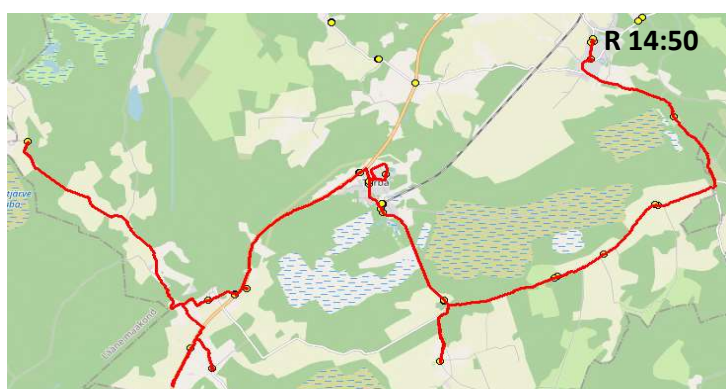

SN2

Ellamaa - Turba - Nissi

Sõiduplaan kehtib alates

02.09.2024

Liini teenindab

AS Hansabuss

E-R

Nr.	Peatus	Reis 01
		SN2-01
1	Turvaste	07:55
2	Ellamaa	08:06
3	Anni Uno talu	08:06
4	Ellamaa	08:07
5	Urgeta tee	08:09
6	Urgeta tee	08:09
7	Antsuküla	08:13
8	Tuuliku	08:15
9	Turba	08:20
10	Turba kool	08:21
11	Turba kauplus	08:22
12	Kultuurimaja	08:24
13	Ees-Lehetu	08:27
14	Lehetu	08:29
15	Veesilma	08:33
16	Varese	08:34
17	Nurme	08:36
18	Alema	08:39
19	Nissi kauplus	08:42
20	Nissi koolimaja	08:44

Nissi - Pajaka - Lehetu - Turba - Ellamaa - Turba - Lehetu - Nissi

Nr.	Peatus	E-N	E-N	R
		Reis 02 SN2-02	Reis 04 SN2-02	Reis 06 SN2-01
1	Nissi koolimaja	14:00	15:45	14:50
2	Nissi kauplus	14:02	15:47	14:52
3	Alema	14:04	15:49	14:54
4	Nurme	14:07	15:52	14:57
5	Varese	14:09	15:54	14:59
6	Veesilma	14:10	15:55	15:00
7	Lehetu	14:13	15:59	15:04
8	Lehetu	14:13	15:59	15:04
9	Ees-Lehetu	14:16	16:01	15:06
10	Kultuurimaja	14:19	16:04	15:09
11	Turba kauplus	14:21	16:06	15:11
12	Turba kool	14:22	16:07	15:30
13	Turba	14:24	16:09	15:32
14	Tuuliku	14:29		15:37
14	Puukooli	14:30	16:13	15:38
15	Antsuküla	14:31	16:14	15:39
16	Turvaste		16:24	15:49
17	Ellamaa	14:34	16:35	16:00
18	Anni Uno talu	14:34	16:35	16:00
17	Ellamaa	14:35	16:36	16:01
18	*Urgeta tee	14:36		16:03
19	*Urgeta tee	14:37		16:03
21	Turba	14:44	16:41	
22	Turba kool	14:45	16:43	
23	Turba kauplus	14:52	16:44	
24	Kultuurimaja	14:53	16:46	
25	Ees-Lehetu	14:56	16:49	
26	Lehetu	14:59	16:51	
27	Lehetu	14:59	16:51	
28	Veesilma	15:02	16:55	
29	Varese	15:04	16:56	
30	Nurme	15:05	16:58	
31	Alema	15:08	17:01	
32	Nissi kauplus	15:12	17:04	
33	Nissi koolimaja	15:13	17:05	