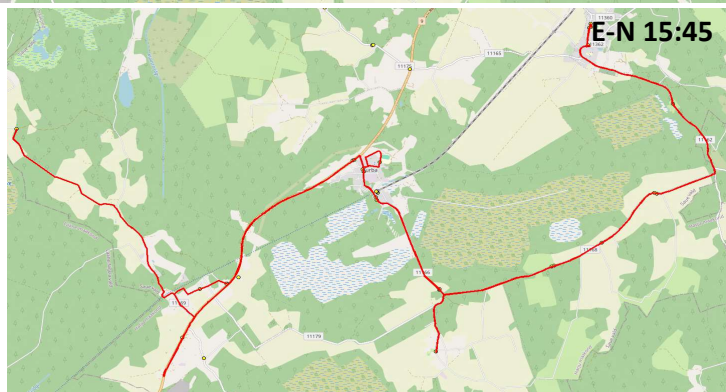

SN2

Ellamaa - Turba - Nissi

Sõiduplaan kehtib alates

02.09.2024

Liini teenindab

AS Hansabuss

E-R

Nr.	Peatus	Reis 01
		SN2-01
1	Turvaste	07:55
2	Ellamaa	08:06
3	Anni Uno talu	08:06
4	Ellamaa	08:07
5	Urgeta tee	08:09
6	Urgeta tee	08:09
7	Antsuküla	08:13
8	Tuuliku	08:15
9	Turba	08:20
10	Turba kool	08:21
11	Turba kauplus	08:22
12	Kultuurimaja	08:24
13	Ees-Lehetu	08:27
14	Lehetu	08:29
15	Veesilma	08:33
16	Varese	08:34
17	Nurme	08:36
18	Alema	08:39
19	Nissi kauplus	08:42
20	Nissi koolimaja	08:44

Nissi - Pajaka - Lehetu - Turba - Ellamaa - Turba - Lehetu - Nissi

Nr.	Peatus	E-N	E-N	R
		Reis 02 SN2-02	Reis 04 SN2-02	Reis 06 SN2-01
1	Nissi koolimaja	14:00	15:45	14:50
2	Nissi kauplus	14:02	15:47	14:52
3	Alema	14:04	15:49	14:54
4	Nurme	14:07	15:52	14:57
5	Varese	14:09	15:54	14:59
6	Veesilma	14:10	15:55	15:00
7	Lehetu	14:13	15:59	15:04
8	Lehetu	14:13	15:59	15:04
9	Ees-Lehetu	14:16	16:01	15:06
10	Kultuurimaja	14:19	16:04	15:09
11	Turba kauplus	14:21	16:06	15:11
12	Turba kool	14:22	16:07	15:30
13	Turba	14:24	16:09	15:32
14	Tuuliku	14:29		15:37
14	Puukooli	14:30	16:13	15:38
15	Antsuküla	14:31	16:14	15:39
16	Turvaste		16:24	15:49
17	Ellamaa	14:34	16:35	16:00
18	Anni Uno talu	14:34	16:35	16:00
17	Ellamaa	14:35	16:36	16:01
18	*Urgeta tee	14:36		16:03
19	*Urgeta tee	14:37		16:03
21	Turba	14:44	16:41	
22	Turba kool	14:45	16:43	
23	Turba kauplus	14:52	16:44	
24	Kultuurimaja	14:53	16:46	
25	Ees-Lehetu	14:56	16:49	
26	Lehetu	14:59	16:51	
27	Lehetu	14:59	16:51	
28	Veesilma	15:02	16:55	
29	Varese	15:04	16:56	
30	Nurme	15:05	16:58	
31	Alema	15:08	17:01	
32	Nissi kauplus	15:12	17:04	
33	Nissi koolimaja	15:13	17:05	