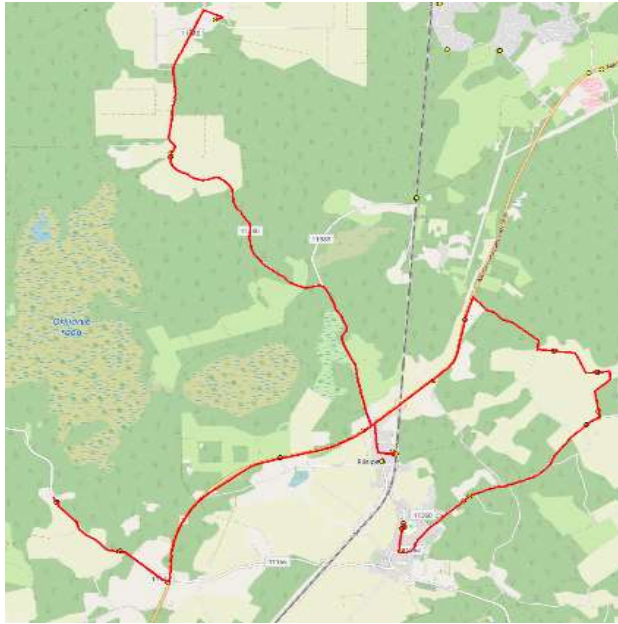

Saue valla bussiliin

SN1

Munalaskme - Tabara - Riisipere - Nissi

Sõiduplaan kehtib alates AINULT 01.09.2024
Liini teenindab HANSABUSS AS

Nr.	Peatus	Reis
		01
		SN1-01
1	Munalaskme	10:05
2	Munalaskme sild	10:06
3	Aude	10:08
4	Riisipere	10:15
5	Riisipere mõis	10:16
6	Kasemetsa	10:21
7	Aruallika	10:22
8	Aruallika	10:22
9	Kasemetsa	10:23
10	Riisipere mõis	10:27
11	Riisipere	10:29
12	Riisipere jaam	10:31
13	Pigibaasi tee	10:33
14	Hürjapea	10:35
15	Kivi	10:37
16	Lepiku	10:38
17	Veski	10:38
18	Odulemma	10:39
19	Reinu	10:41
20	Nissi kool	10:43
21	Nissi koolimaja	10:44
		7
		35,1
		0:39
		54,0

Saue valla bussiliin

SN2

Ellamaa - Turba - Nissi

Sõiduplaan kehtib alates
Liini teenindab

AINULT 01.09.2024
HANSABUSS AS

Nr.	Peatus	Reis
		01 SN2-01
1	Turvaste	09:25
2	Ellamaa	09:36
3	Anni Uno talu	09:36
4	Ellamaa	09:37
5	Urgeta tee	09:39
6	Urgeta tee	09:39
7	Antsuküla	09:43
8	Tuuliku	09:45
9	Turba	09:50
10	Turba kool	09:51
11	Turba kauplus	09:52
12	Kultuurimaja	09:54
13	Ees-Lehetu	09:57
14	Lehetu	09:59
15	Veesilma	10:03
16	Varese	10:04
17	Nurme	10:05
18	Alema	10:08
19	Nissi kauplus	10:12
20	Nissi koolimaja	10:13

Aruallika - Nissi - Lehetu - Turba

SN5

Sõiduplaan kehtib alates
Liini teenindab

AINULT 01.09.2024
HANSABUSS AS

Nr.	Peatus	Reis 01	Reis 03
		SN5-02	SN5-01
1	Aruallika	09:20	10:30
2	Kasemetsa	09:21	10:31
3	Kivitammi	09:22	10:32
4	Nissi kauplus	09:27	10:37
5	Alema	09:30	10:40
6	Nurme	09:33	10:43
7	Varese	09:35	10:45
8	Veesilma	09:36	10:46
9	Lehetu	09:40	10:50
10	Ees-Lehetu	09:42	10:52
11	Kultuurimaja	09:45	10:55
12	Turba kauplus	09:47	10:57
13	Turba kool	09:48	10:58