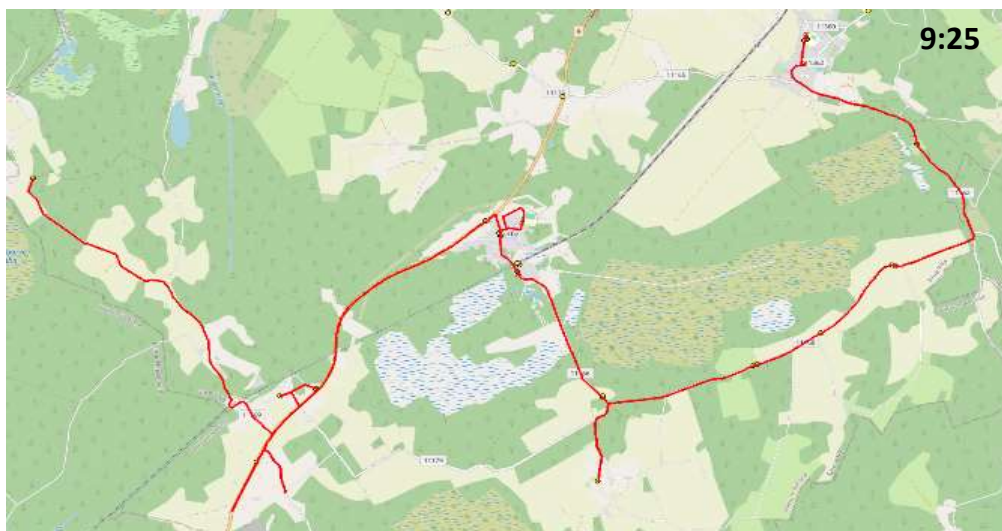

Saue valla bussiliin

SN2

Ellamaa - Turba - Nissi

Sõiduplaan kehtib alates
Liini teenindab

AINULT 01.09.2024
HANSABUSS AS

Nr.	Peatus	Reis
		01 SN2-01
1	Turvaste	09:25
2	Ellamaa	09:36
3	Anni Uno talu	09:36
4	Ellamaa	09:37
5	Urgeta tee	09:39
6	Urgeta tee	09:39
7	Antsuküla	09:43
8	Tuuliku	09:45
9	Turba	09:50
10	Turba kool	09:51
11	Turba kauplus	09:52
12	Kultuurimaja	09:54
13	Ees-Lehetu	09:57
14	Lehetu	09:59
15	Veesilma	10:03
16	Varese	10:04
17	Nurme	10:05
18	Alema	10:08
19	Nissi kauplus	10:12
20	Nissi koolimaja	10:13