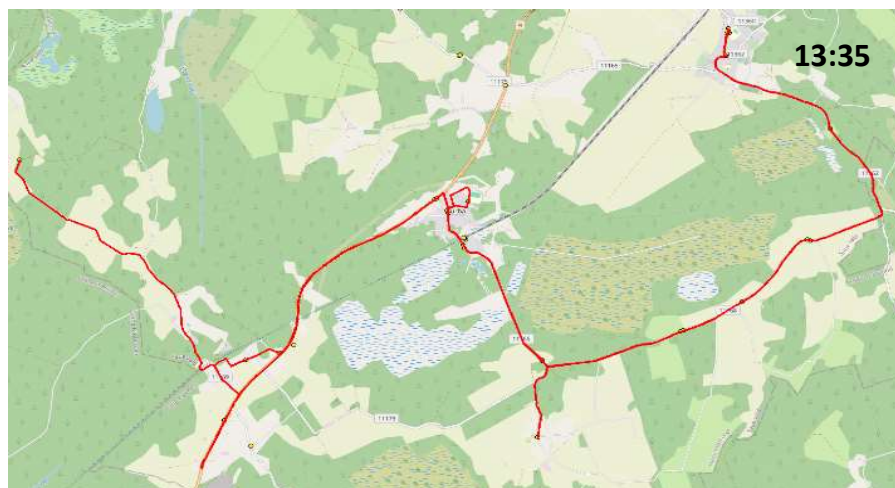

Nissi - Pajaka - Lehetu - Turba - Ellamaa - Turba - Lehetu - Nissi

Nr.	Peatus	Reis	Reis
		04 SN2-02	06 SN2-01
1	Nissi koolimaja	12:20	13:35
2	Nissi kauplus	12:22	13:37
3	Alema	12:24	13:39
4	Nurme	12:27	13:42
5	Varese	12:29	13:44
6	Veesilma	12:30	13:45
7	Lehetu	12:34	13:49
8	Lehetu	12:34	13:49
9	Ees-Lehetu	12:36	13:51
10	Kultuurimaja	12:39	13:54
11	Turba kauplus	12:41	13:56
12	Turba kool	12:42	13:57
13	Turba	12:44	13:59
14	Tuuliku	12:48	
14	Puukooli	12:50	14:03
15	Antsuküla	12:51	14:04
16	Turvaste		14:13
17	Ellamaa	12:53	14:24
18	Anni Uno talu	12:53	14:25
17	Ellamaa	12:54	14:25
18	*Urgeta tee	12:56	
19	*Urgeta tee	12:56	
21	Turba	13:03	14:31
22	Turba kool	13:05	14:32
23	Turba kauplus	13:06	14:34
24	Kultuurimaja	13:07	14:35
25	Ees-Lehetu	13:11	14:38
26	Lehetu	13:13	14:41
27	Lehetu	13:13	14:41
28	Veesilma	13:16	14:44
29	Varese	13:17	14:45
30	Nurme	13:19	14:47
31	Alema	13:22	14:50
32	Nissi kauplus	13:25	14:53
33	Nissi koolimaja	13:29	14:55