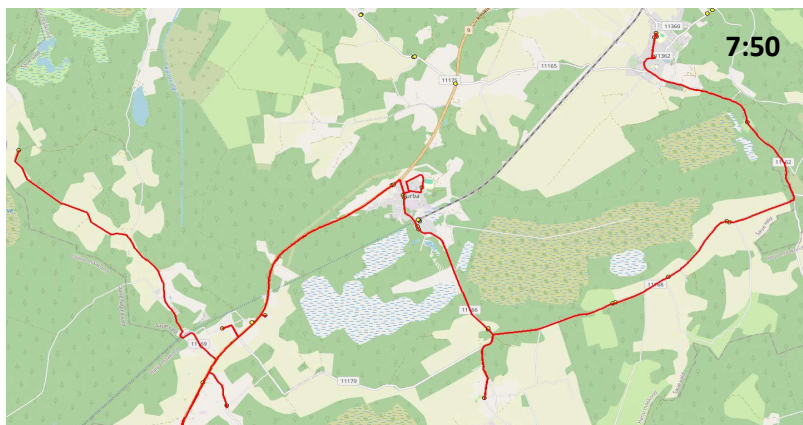

**SN2**

**Ellamaa - Turba - Nissi**

Sõiduplaan kehtib alates 01.10.2024  
Liini teenindab AS Hansabuss

**E-R**

Nr.	Peatus	Reis 01
		SN2-01
1	Turvaste	07:50
2	Ellamaa	08:01
3	Anni Uno talu	08:01
4	Ellamaa	08:02
5	Urgeta tee	08:04
6	Urgeta tee	08:04
7	Antsuküla	08:08
8	Tuuliku	08:10
9	Turba	08:15
10	Turba kool	08:21
11	Turba kauplus	08:22
12	Kultuurimaja	08:24
13	Ees-Lehetu	08:27
14	Lehetu	08:29
15	Veesilma	08:33
16	Varese	08:34
17	Nurme	08:36
18	Alema	08:39
19	Nissi kauplus	08:42
20	Nissi koolimaja	08:44

saabub: 8:16

Nissi - Pajaka - Lehetu - Turba - Ellamaa - Turba - Lehetu - Nissi

Nr.	Peatus	E-N	E-N	R
		Reis 02 SN2-02	Reis 04 SN2-02	Reis 06 SN2-01
1	Nissi koolimaja	14:00	15:45	14:50
2	Nissi kauplus	14:02	15:47	14:52
3	Alema	14:04	15:49	14:54
4	Nurme	14:07	15:52	14:57
5	Varese	14:09	15:54	14:59
6	Veesilma	14:10	15:55	15:00
7	Lehetu	14:13	15:59	15:04
8	Lehetu	14:13	15:59	15:04
9	Ees-Lehetu	14:16	16:01	15:06
10	Kultuurimaja	14:19	16:04	15:09
11	Turba kauplus	14:21	16:06	15:11
12	Turba kool	14:22	16:07	15:30
13	Turba	14:24	16:09	15:32
14	Tuuliku	14:29		15:37
14	Puukooli	14:30	16:13	15:38
15	Antsuküla	14:31	16:14	15:39
16	Turvaste		16:24	15:49
17	Ellamaa	14:34	16:35	16:00
18	Anni Uno talu	14:34	16:35	16:00
17	Ellamaa	14:35	16:36	16:01
18	*Urgeta tee	14:36		16:03
19	*Urgeta tee	14:37		16:03
21	Turba	14:44	16:41	
22	Turba kool	14:45	16:43	
23	Turba kauplus	14:52	16:44	
24	Kultuurimaja	14:53	16:46	
25	Ees-Lehetu	14:56	16:49	
26	Lehetu	14:59	16:51	
27	Lehetu	14:59	16:51	
28	Veesilma	15:02	16:55	
29	Varese	15:04	16:56	
30	Nurme	15:05	16:58	
31	Alema	15:08	17:01	
32	Nissi kauplus	15:12	17:04	
33	Nissi koolimaja	15:13	17:05	