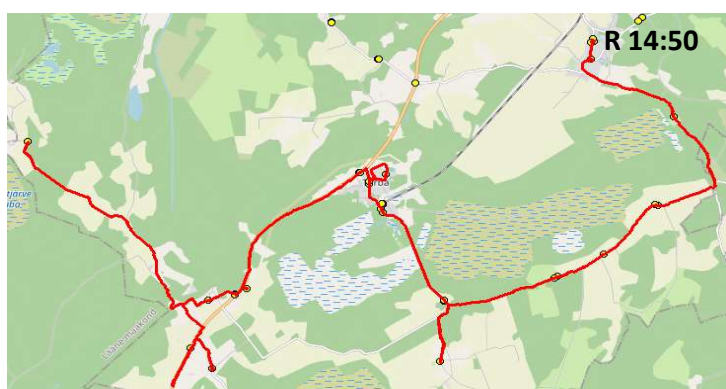

**SN2**

**Ellamaa - Turba - Nissi**

Sõiduplaan kehtib alates 01.10.2024  
Liini teenindab AS Hansabuss

**E-R**

Nr.	Peatus	Reis 01
		SN2-01
1	Turvaste	07:50
2	Ellamaa	08:01
3	Anni Uno talu	08:01
4	Ellamaa	08:02
5	Urgeta tee	08:04
6	Urgeta tee	08:04
7	Antsuküla	08:08
8	Tuuliku	08:10
9	Turba	08:15
10	Turba kool	08:21
11	Turba kauplus	08:22
12	Kultuurimaja	08:24
13	Ees-Lehetu	08:27
14	Lehetu	08:29
15	Veesilma	08:33
16	Varese	08:34
17	Nurme	08:36
18	Alema	08:39
19	Nissi kauplus	08:42
20	Nissi koolimaja	08:44

saabub: 8:16

Nissi - Pajaka - Lehetu - Turba - Ellamaa - Turba - Lehetu - Nissi

Nr.	Peatus	E-N	E-N	R
		Reis 02 SN2-02	Reis 04 SN2-02	Reis 06 SN2-01
1	Nissi koolimaja	14:00	15:45	14:50
2	Nissi kauplus	14:02	15:47	14:52
3	Alema	14:04	15:49	14:54
4	Nurme	14:07	15:52	14:57
5	Varese	14:09	15:54	14:59
6	Veesilma	14:10	15:55	15:00
7	Lehetu	14:13	15:59	15:04
8	Lehetu	14:13	15:59	15:04
9	Ees-Lehetu	14:16	16:01	15:06
10	Kultuurimaja	14:19	16:04	15:09
11	Turba kauplus	14:21	16:06	15:11
12	Turba kool	14:22	16:07	15:30
13	Turba	14:24	16:09	15:32
14	Tuuliku	14:29		15:37
14	Puukooli	14:30	16:13	15:38
15	Antsuküla	14:31	16:14	15:39
16	Turvaste		16:24	15:49
17	Ellamaa	14:34	16:35	16:00
18	Anni Uno talu	14:34	16:35	16:00
17	Ellamaa	14:35	16:36	16:01
18	*Urgeta tee	14:36		16:03
19	*Urgeta tee	14:37		16:03
21	Turba	14:44	16:41	
22	Turba kool	14:45	16:43	
23	Turba kauplus	14:52	16:44	
24	Kultuurimaja	14:53	16:46	
25	Ees-Lehetu	14:56	16:49	
26	Lehetu	14:59	16:51	
27	Lehetu	14:59	16:51	
28	Veesilma	15:02	16:55	
29	Varese	15:04	16:56	
30	Nurme	15:05	16:58	
31	Alema	15:08	17:01	
32	Nissi kauplus	15:12	17:04	
33	Nissi koolimaja	15:13	17:05	