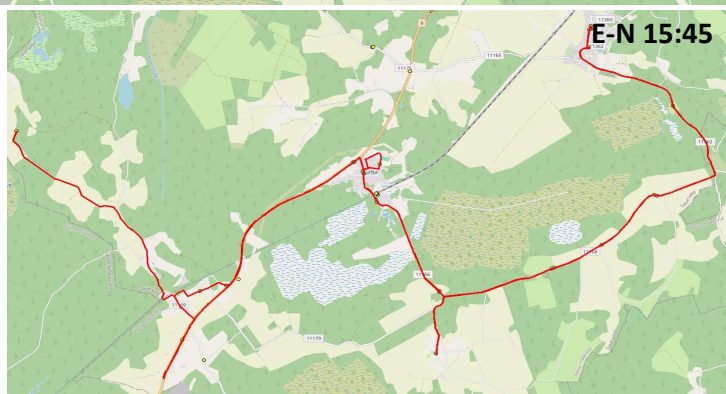

**SN2**

**Ellamaa - Turba - Nissi**

Sõiduplaan kehtib alates 01.10.2024  
Liini teenindab AS Hansabuss

**E-R**

Nr.	Peatus	Reis 01
		SN2-01
1	Turvaste	07:50
2	Ellamaa	08:01
3	Anni Uno talu	08:01
4	Ellamaa	08:02
5	Urgeta tee	08:04
6	Urgeta tee	08:04
7	Antsuküla	08:08
8	Tuuliku	08:10
9	Turba	08:15
10	Turba kool	08:21
11	Turba kauplus	08:22
12	Kultuurimaja	08:24
13	Ees-Lehetu	08:27
14	Lehetu	08:29
15	Veesilma	08:33
16	Varese	08:34
17	Nurme	08:36
18	Alema	08:39
19	Nissi kauplus	08:42
20	Nissi koolimaja	08:44

saabub: 8:16

Nissi - Pajaka - Lehetu - Turba - Ellamaa - Turba - Lehetu - Nissi

Nr.	Peatus	E-N	E-N	R
		Reis 02 SN2-02	Reis 04 SN2-02	Reis 06 SN2-01
1	Nissi koolimaja	14:00	15:45	14:50
2	Nissi kauplus	14:02	15:47	14:52
3	Alema	14:04	15:49	14:54
4	Nurme	14:07	15:52	14:57
5	Varese	14:09	15:54	14:59
6	Veesilma	14:10	15:55	15:00
7	Lehetu	14:13	15:59	15:04
8	Lehetu	14:13	15:59	15:04
9	Ees-Lehetu	14:16	16:01	15:06
10	Kultuurimaja	14:19	16:04	15:09
11	Turba kauplus	14:21	16:06	15:11
12	Turba kool	14:22	16:07	15:30
13	Turba	14:24	16:09	15:32
14	Tuuliku	14:29		15:37
14	Puukooli	14:30	16:13	15:38
15	Antsuküla	14:31	16:14	15:39
16	Turvaste		16:24	15:49
17	Ellamaa	14:34	16:35	16:00
18	Anni Uno talu	14:34	16:35	16:00
17	Ellamaa	14:35	16:36	16:01
18	*Urgeta tee	14:36		16:03
19	*Urgeta tee	14:37		16:03
21	Turba	14:44	16:41	
22	Turba kool	14:45	16:43	
23	Turba kauplus	14:52	16:44	
24	Kultuurimaja	14:53	16:46	
25	Ees-Lehetu	14:56	16:49	
26	Lehetu	14:59	16:51	
27	Lehetu	14:59	16:51	
28	Veesilma	15:02	16:55	
29	Varese	15:04	16:56	
30	Nurme	15:05	16:58	
31	Alema	15:08	17:01	
32	Nissi kauplus	15:12	17:04	
33	Nissi koolimaja	15:13	17:05	