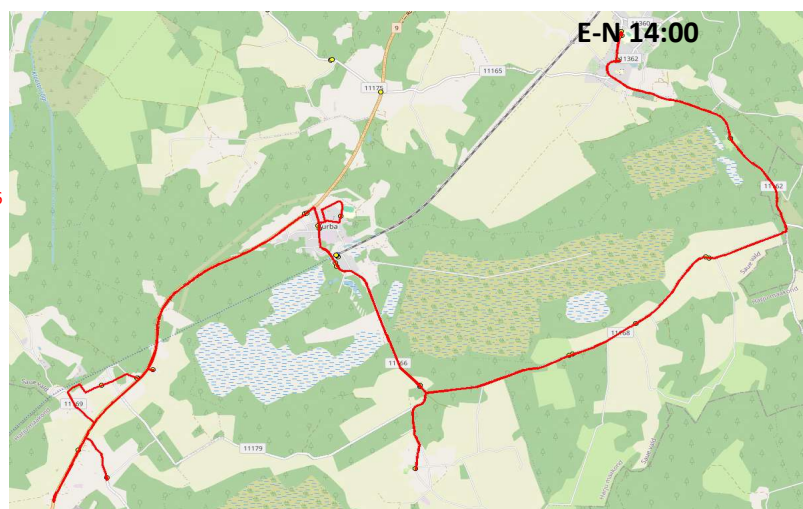

**SN2**

**Ellamaa - Turba - Nissi**

Sõiduplaan kehtib alates 01.10.2024  
Liini teenindab AS Hansabuss

**E-R**

Nr.	Peatus	Reis 01
		SN2-01
1	Turvaste	07:50
2	Ellamaa	08:01
3	Anni Uno talu	08:01
4	Ellamaa	08:02
5	Urgeta tee	08:04
6	Urgeta tee	08:04
7	Antsuküla	08:08
8	Tuuliku	08:10
9	Turba	08:15
10	Turba kool	08:21
11	Turba kauplus	08:22
12	Kultuurimaja	08:24
13	Ees-Lehetu	08:27
14	Lehetu	08:29
15	Veesilma	08:33
16	Varese	08:34
17	Nurme	08:36
18	Alema	08:39
19	Nissi kauplus	08:42
20	Nissi koolimaja	08:44

saabub: 8:16

Nissi - Pajaka - Lehetu - Turba - Ellamaa - Turba - Lehetu - Nissi

Nr.	Peatus	E-N	E-N	R
		Reis 02 SN2-02	Reis 04 SN2-02	Reis 06 SN2-01
1	Nissi koolimaja	14:00	15:45	14:50
2	Nissi kauplus	14:02	15:47	14:52
3	Alema	14:04	15:49	14:54
4	Nurme	14:07	15:52	14:57
5	Varese	14:09	15:54	14:59
6	Veesilma	14:10	15:55	15:00
7	Lehetu	14:13	15:59	15:04
8	Lehetu	14:13	15:59	15:04
9	Ees-Lehetu	14:16	16:01	15:06
10	Kultuurimaja	14:19	16:04	15:09
11	Turba kauplus	14:21	16:06	15:11
12	Turba kool	14:22	16:07	15:30
13	Turba	14:24	16:09	15:32
14	Tuuliku	14:29		15:37
14	Puukooli	14:30	16:13	15:38
15	Antsuküla	14:31	16:14	15:39
16	Turvaste		16:24	15:49
17	Ellamaa	14:34	16:35	16:00
18	Anni Uno talu	14:34	16:35	16:00
17	Ellamaa	14:35	16:36	16:01
18	*Urgeta tee	14:36		16:03
19	*Urgeta tee	14:37		16:03
21	Turba	14:44	16:41	
22	Turba kool	14:45	16:43	
23	Turba kauplus	14:52	16:44	
24	Kultuurimaja	14:53	16:46	
25	Ees-Lehetu	14:56	16:49	
26	Lehetu	14:59	16:51	
27	Lehetu	14:59	16:51	
28	Veesilma	15:02	16:55	
29	Varese	15:04	16:56	
30	Nurme	15:05	16:58	
31	Alema	15:08	17:01	
32	Nissi kauplus	15:12	17:04	
33	Nissi koolimaja	15:13	17:05	